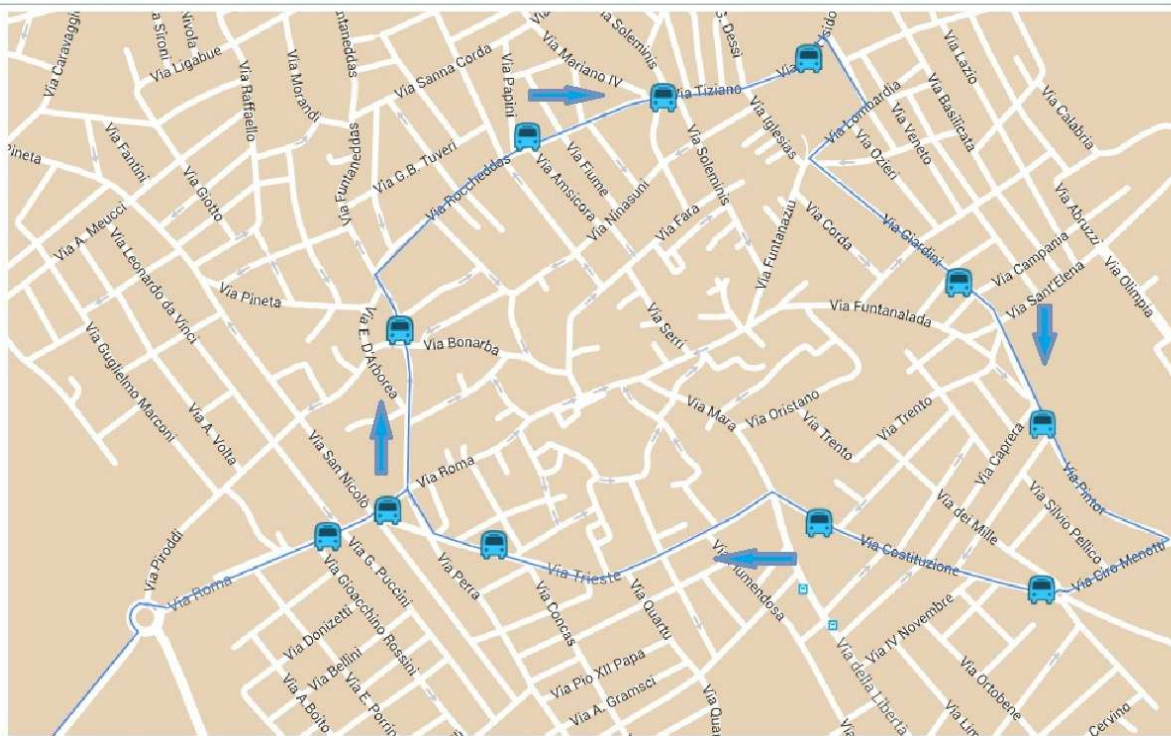

FERMATE ATTIVE NEL COMUNE DI SINNAI

SINNAI VIA ROMA 30
 SINNAI VIA ROMA 27
 SINNAI VIA FUNTANEDDAS 9
 SINNAI VIA ROCCHEDDAS 71
 SINNAI VIA ROCCHEDDAS 91/A
 SINNAI PIAZZA SANT'ISIDORO
 SINNAI VIA GIARDINI 33
 SINNAI VIA PINTOR 13
 SINNAI VIA COSTITUZIONE 58
 SINNAI VIA COSTITUZIONE 12
 SINNAI VIA TRIESTE 61

LINEA 170 SERVIZI INTEGRATI METROCAGLIARI

FERMATE ATTIVE NEL COMUNE DI SETTIMO:

SETTIMO S.P. STAZIONE
 SETTIMO S.P. VIA I° MAGGIO
 SETTIMO VIA SAN SALVATORE 53
 SETTIMO VIA SAN SALVATORE 32
 SETTIMO VIA GRAMSCI 33
 SETTIMO VIA ROMA FR. 194
 SETTIMO VIA SAN SALVATORE 96
 SETTIMO VIA SAN SALVATORE 92