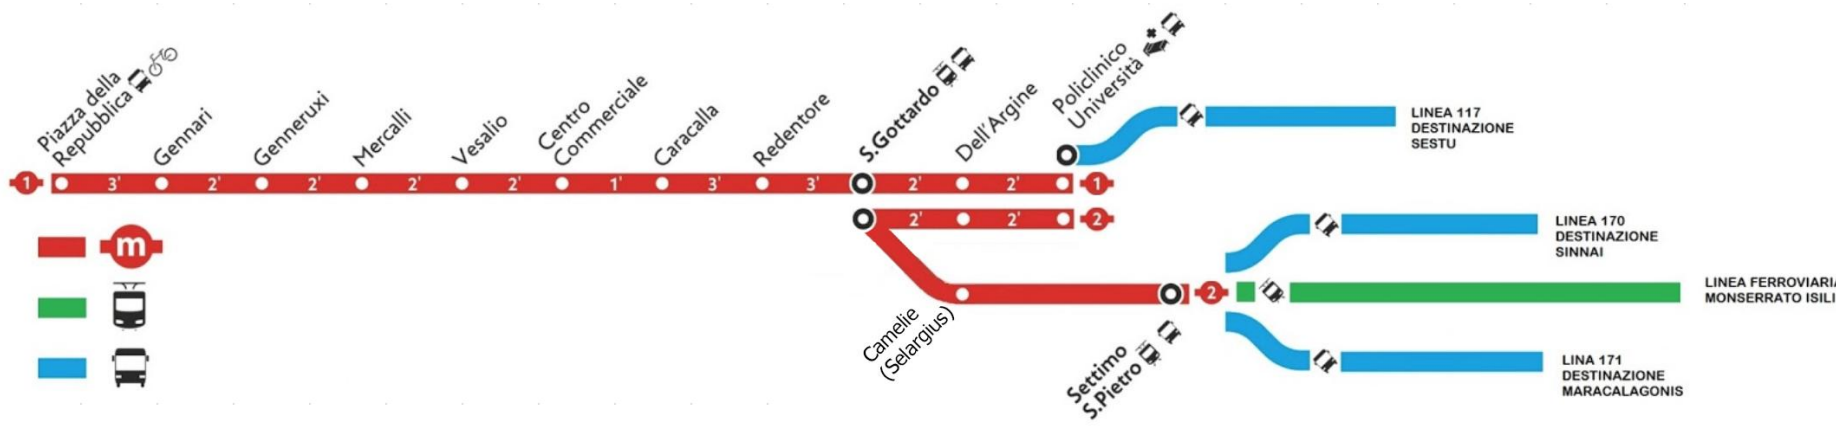

LINEA POLICLINICO - SETTIMO SAN PIETRO
SERVIZIO FESTIVO (DOMENICA) - NON-WORKING-DAYS (SUNDAY)

PARTENZE DA POLICLINICO VERSO SETTIMO SAN PIETRO																						
7.32	7:52	8.12	8:32	8.52	9:12	9.32	9:52	10.12	10:32	10.52	11:12	11.32	11:52	12.12	12:32	12.52	13:12	13.32	13.52	14.12	14.32	14.52
15.12	15.32	15.52	16.12	16.32	16.52	17.12	17.32	17.52	18.12	18.32	18.52	19.12	19.32	19.52	20.12							

PARTENZE DA SETTIMO SAN PIETRO VERSO POLICLINICO																						
7.12*	7.32*	7.45	8.05	8.25	8.45	9.05	9.25	9.45	10.05	10.25	10.45	11.05	11.25	11.45	12.05	12.25	12.45	13.05	13.25	13:45	14.05	14:25
14.45	15:05	15.25	15:45	16.05	16:25	16.45	17:05	17.25	17:45	18.05	18.25	18:45	19.05	19:25	19.45	20.05**	20.25**					

* in partenza da San Gottardo
 ** capolinea San Gottardo

Inquadra il QR-Code e salva gli orari sul tuo smartphone in formato PDF.
 Trovi gli orari di tutti i servizi sul sito www.arst.sardegna.it e sulle app Moovit e Google Maps