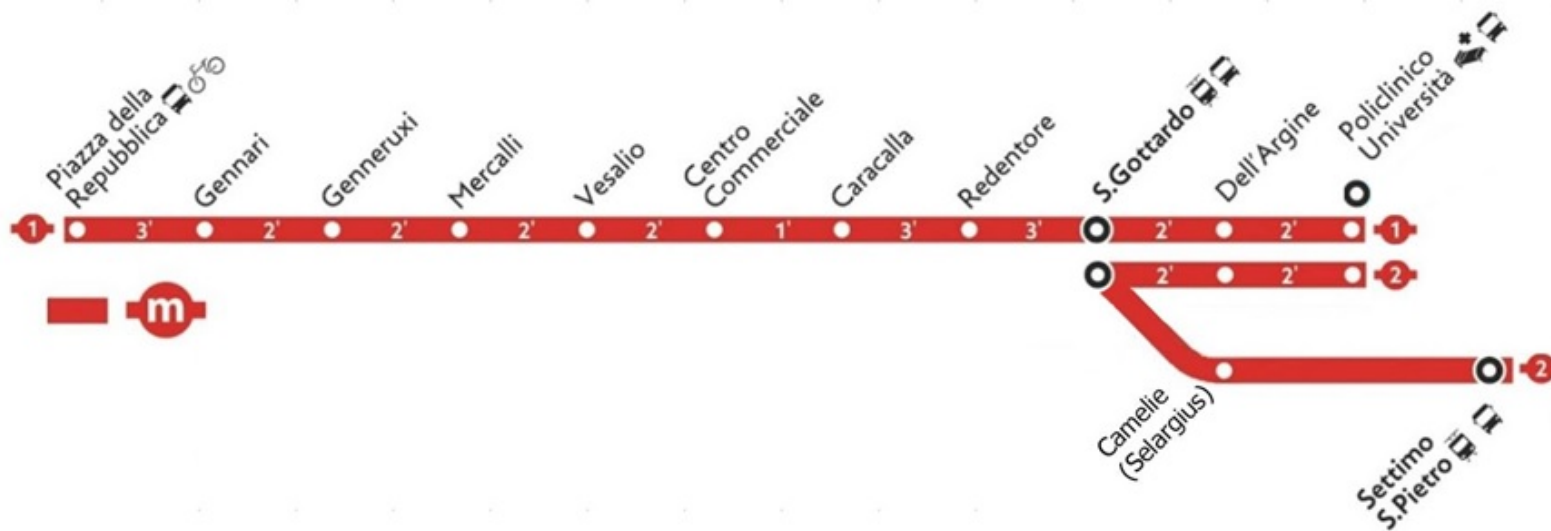

LINEA POLICLINICO - SETTIMO SAN PIETRO SERVIZIO DOMENICALE/FESTIVO - NON-WORKING-DAYS (SUNDAY)

CORSE DA POLICLINICO IN DIREZIONE SETTIMO SAN PIETRO

	Tram	Tram	Tram	Tram	Tram	Tram	Tram	Tram	Tram	Tram	Tram	Tram	Tram	Tram	Tram	Tram	Tram	Tram	Tram
Policlinico	7:32	7:52	8:12	8:32	8:52	9:12	9:32	9:52	10:12	10:32	10:52	11:12	11:32	11:52	12:12	12:32	12:52	13:12	13:32
Dell'Argine	7:34	7:54	8:14	8:34	8:54	9:14	9:34	9:54	10:14	10:34	10:54	11:14	11:34	11:54	12:14	12:34	12:54	13:14	13:34
S. Gottardo	7:36	7:56	8:16	8:36	8:56	9:16	9:36	9:56	10:16	10:36	10:56	11:16	11:36	11:56	12:16	12:36	12:56	13:16	13:36
Selargius	7:38	7:58	8:18	8:38	8:58	9:18	9:38	9:58	10:18	10:38	10:58	11:18	11:38	11:58	12:18	12:38	12:58	13:18	13:38
Settimo S.P.	7:43	8:03	8:23	8:43	9:03	9:23	9:43	10:03	10:23	10:43	11:03	11:23	11:43	12:03	12:23	12:43	13:03	13:23	13:43

	Tram	Tram	Tram	Tram	Tram	Tram	Tram	Tram	Tram	Tram	Tram	Tram	Tram	Tram	Tram	Tram	Tram	Tram	Tram
Policlinico	13:52	14:12	14:32	14:52	15:12	15:32	15:52	16:12	16:32	16:52	17:12	17:32	17:52	18:12	18:32	18:52	19:12	19:32	19:52
Dell'Argine	13:54	14:14	14:34	14:54	15:14	15:34	15:54	16:14	16:34	16:54	17:14	17:34	17:54	18:14	18:34	18:54	19:14	19:34	19:54
S. Gottardo	13:56	14:16	14:36	14:56	15:16	15:36	15:56	16:16	16:36	16:56	17:16	17:36	17:56	18:16	18:36	18:56	19:16	19:36	19:56
Selargius	13:58	14:18	14:38	14:58	15:18	15:38	15:58	16:18	16:38	16:58	17:18	17:38	17:58	18:18	18:38	18:58	19:18	19:38	19:58
Settimo S.P.	14:03	14:23	14:43	15:03	15:23	15:43	16:03	16:23	16:43	17:03	17:23	17:43	18:03	18:23	18:43	19:03	19:23	19:43	20:03

	Tram	Tram	Tram	Tram	Tram	Tram	Tram	Tram	Tram	Tram	Tram	Tram	Tram	Tram	Tram	Tram	Tram	Tram	Tram
Policlinico	20:12																		
Dell'Argine	20:14																		
S. Gottardo	20:16																		
Selargius	20:18																		
Settimo S.P.	20:23																		

CORSE DA SETTIMO SAN PIETRO IN DIREZIONE POLICLINICO

	Tram	Tram	Tram	Tram	Tram	Tram	Tram	Tram	Tram	Tram	Tram	Tram	Tram	Tram	Tram	Tram	Tram	Tram	Tram
Settimo S.P.			7:45	8:05	8:25	8:45	9:05	9:25	9:45	10:05	10:25	10:45	11:05	11:25	11:45	12:05	12:25	12:45	13:05
Selargius			7:50	8:10	8:30	8:50	9:10	9:30	9:50	10:10	10:30	10:50	11:10	11:30	11:50	12:10	12:30	12:50	13:10
S. Gottardo	7:12	7:32	7:52	8:12	8:32	8:52	9:12	9:32	9:52	10:12	10:32	10:52	11:12	11:32	11:52	12:12	12:32	12:52	13:12
Dell'Argine	7:14	7:34	7:54	8:14	8:34	8:54	9:14	9:34	9:54	10:14	10:34	10:54	11:14	11:34	11:54	12:14	12:34	12:54	13:14
Policlinico	7:16	7:36	7:56	8:16	8:36	8:56	9:16	9:36	9:56	10:16	10:36	10:56	11:16	11:36	11:56	12:16	12:36	12:56	13:16