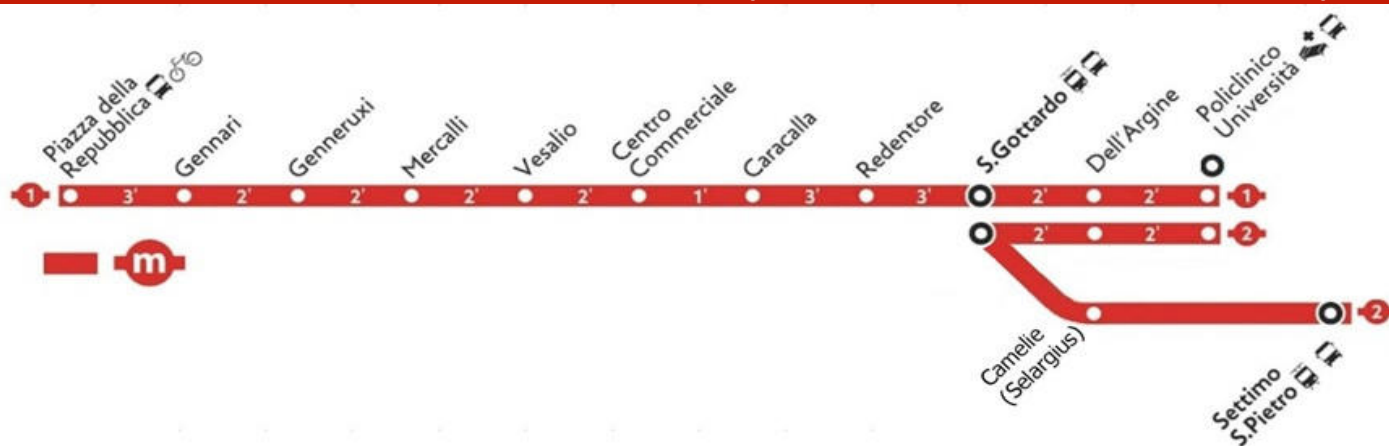

	Tram	Tram	Tram	Tram	Tram	Tram	Tram	Tram	Tram	Tram	Tram	Tram	Tram	Tram	Tram				
Settimo S.P.	16.07	16.39	17.07	17.39	17.59	18.19	18.39	18.59	19.19	19.39	19.59	20.19	20.39	20.59	21.19				
Selargius	16.12	16.44	17.12	17.44	18.04	18.24	18.44	19.04	19.24	19.44	20.04	20.24	20.44	21.04	21.24				
S.Gottardo	16.14	16.46	17.14	17.46	18.06	18.26	18.46	19.06	19.26	19.46	20.06	20.26	20.46	21.06	21.26				
Dell'Argine	16.16	16.48	17.16	17.48	18.08	18.28	18.48	19.08	19.28										
Policlinico	16.18	16.50	17.18	17.50	18.10	18.30	18.50	19.10	19.30										

ORARIO METROCAGLIARI

LINEA POLICLINICO - SETTIMO SAN PIETRO

SERVIZIO DOMENICALE/FESTIVO (SUNDAYS AND NON WORKING DAYS)

CORSE DA POLICLINICO IN DIREZIONE SETTIMO SAN PIETRO

	Tram	Tram	Tram	Tram	Tram	Tram	Tram	Tram	Tram	Tram	Tram	Tram	Tram	Tram	Tram	Tram	Tram	Tram	Tram	Tram	Tram
Policlinico	7.32	7.52	8.12	8.32	8.52	9.12	9.32	9.52	10.12	10.32	10.52	11.12	11.32	11.52	12.12	12.32	12.52	13.12	13.32	13.52	14.12
Dell'Argine	7.34	7.54	8.14	8.34	8.54	9.14	9.34	9.54	10.14	10.34	10.54	11.14	11.34	11.54	12.14	12.34	12.54	13.14	13.34	13.54	14.14
S. Gottardo	7.36	7.56	8.16	8.36	8.56	9.16	9.36	9.56	10.16	10.36	10.56	11.16	11.36	11.56	12.16	12.36	12.56	13.16	13.36	13.56	14.16
Selargius	7.38	7.58	8.18	8.38	8.58	9.18	9.38	9.58	10.18	10.38	10.58	11.18	11.38	11.58	12.18	12.38	12.58	13.18	13.38	13.58	14.18
Settimo S.P.	7.43	8.03	8.23	8.43	9.03	9.23	9.43	10.03	10.23	10.43	11.03	11.23	11.43	12.03	12.23	12.43	13.03	13.23	13.43	14.03	14.23