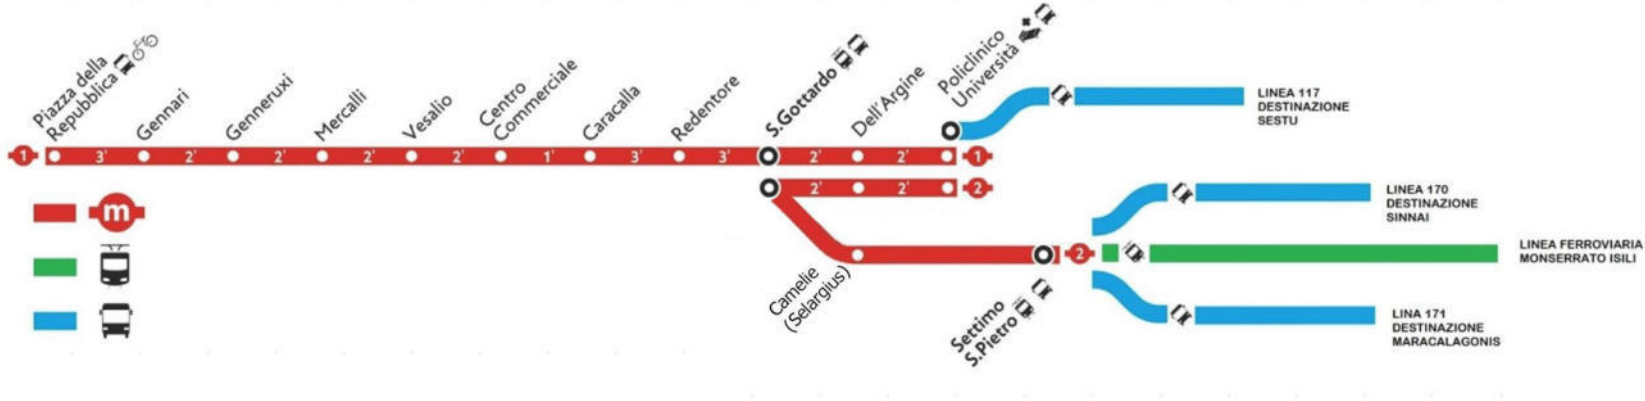

ORARIO METROCAGLIARI

LINEA POLICLINICO - SETTIMO SAN PIETRO

SERVIZIO FERIALE (DAL LUNEDÌ AL SABATO) - WORK-DAYS (FROM MONDAY TO SATURDAY)

CORSE DA POLICLINICO IN DIREZIONE SETTIMO SAN PIETRO

	Tram	Tram	Treno	Tram	Tram	Treno	Tram	Tram	Treno	Tram	Tram	Treno	Tram	Tram	Tram	Tram	Tram	Tram	
Policlinico		6.42			7.42			8:52			10.04			11.16		11.56	12.16	12.24	12.44
Dell'Argine		6.44			7.44			8.54			10.06			11.18		11.58	12.18	12.26	12.46
S.Gottardo	6.18	6.46	7.00	7.18	7.46	8.13	8.28	8.56	9.13	9.40	10.08	10.13	10.40	11.20	11.40	12.00	12.20	12.28	12.48
Selargius	6.20		-	7.20		-	8.30		-	9.42		-	10.42	11.22	11.42	12.02	12.22		
Settimo S.P.	6.25		7.07	7.25		8.20	8.35		9.20	9.47		10.20	10.47	11.27	11.47	12.07	12.27		

	Treno	Tram	Tram	Treno	Treno	Tram	Tram	Tram	Tram	Tram	Tram	Tram	Tram	Tram	Tram	Tram	Tram	Tram	Tram
Policlinico			13.47				15.54	16.26	16.54	17.26		18.06	18.26	18.46	19.06	19.26	19.46		
Dell'Argine			13.49				15.56	16.28	16.56	17.28		18.08	18.28	18.48	19.08	19.28	19.48		
S.Gottardo	13.06	13.23	13.51	14.09	15.13	15.30	15.58	16.30	16.58	17.30	17.50	18.10	18.30	18.50	19.10	19.30	19.50	20.10	20.30
Selargius	-	13.25		-	-	15.32	16.00	16.32	17.00	17.32	17.52	18.12	18.32	18.52	19.12	19.32	19.52	20.12	20.32
Settimo S.P.	13.13	13.30		14.17	15.20	15.37	16.05	16.37	17.05	17.37	17.57	18.17	18.37	18.57	19.17	19.37	19.57	20.17	20.37

	Tram	Tram																	
Policlinico																			
Dell'Argine																			
S.Gottardo	20.50	21.10																	
Selargius	20.52	21.12																	
Settimo S.P.	20.57	21.17																	