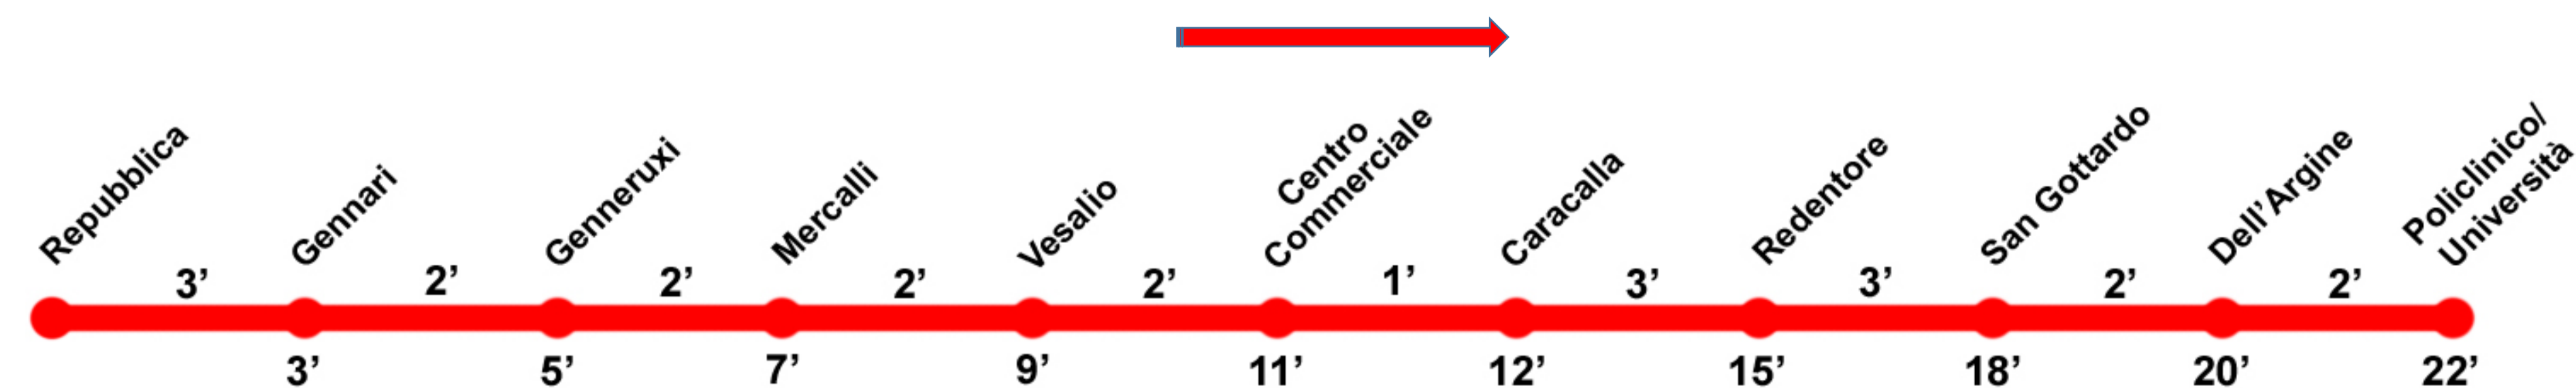

Partenze da Policlinico verso San Gottardo

Departures from Policlinico to San Gottardo

09:36	09:56	14:06	14:26	22:16
-------	-------	-------	-------	-------

Partenze da Piazza Repubblica verso Policlinico

Departures from Piazza Repubblica to Policlinico

06:30	06:50	07:00	07:20	07:40	08:00	08:10	08:20	08:30	08:40	09:00	09:10	09:20	09:30	09:40	10:00	10:20	10:40	11:00	11:20	11:40	12:00
12:20	12:40	12:50	13:00	13:20	13:30	13:40	13:50	14:00	14:10	14:30	14:50	15:10	15:30	15:50	16:10	16:30	16:50	17:10	17:30	17:50	18:10
18:30	18:50	19:10	19:30	19:50	20:10	20:30	20:50	21:10	21:30	21:50	22:00	22:20	22:50								

Partenze da San Gottardo verso Policlinico

Departures from San Gottardo to Policlinico

06:18	07:28	07:48	12:08	12:48
-------	-------	-------	-------	-------

GIORNI FERIALI WORKDAYS