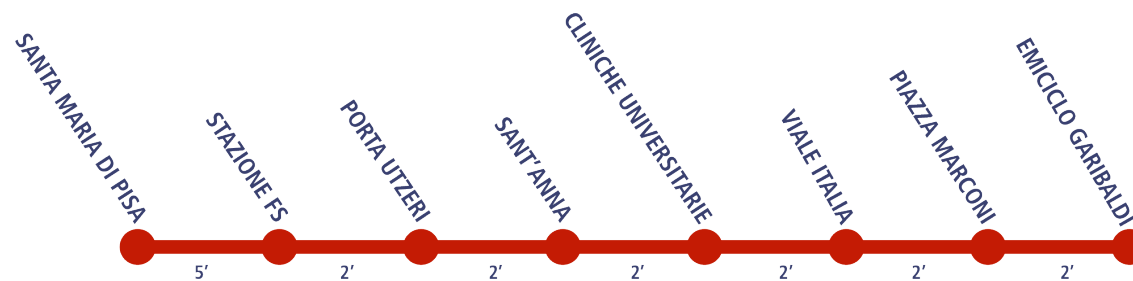

SERVIZIO METROSASSARI
 SERVIZIO FERIALE (DAL LUNEDÌ AL SABATO - from monday to saturday)

Partenze da Santa Maria di Pisa verso Emiciclo Garibaldi

6:38*	6:48	7:15	7:30	7:57	8:12	8:39	8:54	9:21	9:36	10:03	10:18	10:45	11:00	11:27	11:42	12:09	12:24	12:51
13:06	13:33	13:48	14:15	14:30	14:57	15:12	15:39	15:54	16:21	16:36	17:03	17:18	17:45	18:00	18:27	18:42	19:09	19:24
19:51	20:06	20:33	20:48															

Parte da Stazione FS
 Departure from Stazione FS

Partenze da Emiciclo Garibaldi verso Santa Maria di Pisa

6:53	7:08	7:35	7:50	8:17	8:32	8:59	9:14	9:41	9:56	10:23	10:38	11:05	11:20	11:47	12:02	12:29	12:44	13:11
13:26	13:53	14:08	14:35	14:50	15:17	15:32	15:59	16:14	16:41	16:56	17:23	17:38	18:05	18:20	18:47	19:02	19:29	19:44
20:11	20:26	20:53*	21:08*															

Termina a Stazione FS
 Last stop at Stazione FS

SERVIZIO METROSASSARI
 SERVIZIO FESTIVO (viaggia nelle due Domeniche che precedono il Natale)

Partenze da Santa Maria di Pisa verso Emiciclo Garibaldi

16:26*	16:41*	17:03	17:18	17:45	18:00	18:27	18:42	19:09	19:24	19:51	20:06	20:33	20:48
--------	--------	-------	-------	-------	-------	-------	-------	-------	-------	-------	-------	-------	-------

Termina a Stazione FS
 Last stop at Stazione FS

Partenze da Emiciclo Garibaldi verso Santa Maria di Pisa

16:41	16:56	17:23	17:38	18:05	18:20	18:47	19:02	19:29	19:44	20:11	20:26	20:53*	21:08*
-------	-------	-------	-------	-------	-------	-------	-------	-------	-------	-------	-------	--------	--------