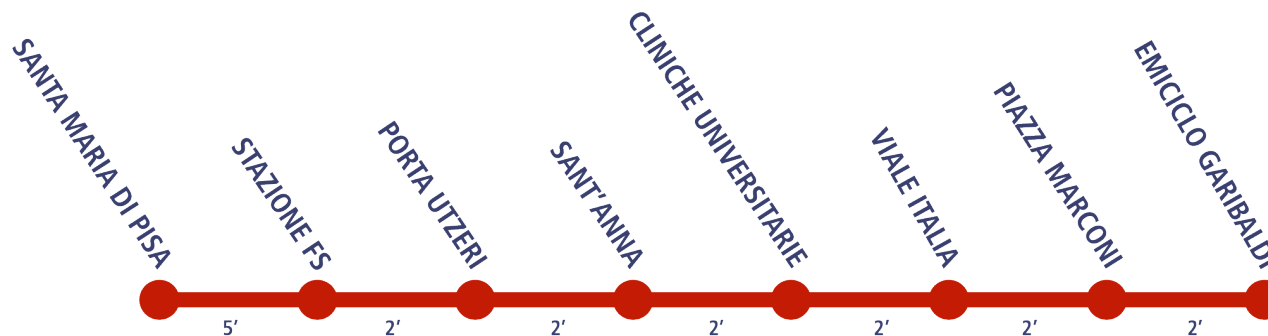

Partenze da: **SANTA MARIA DI PISA**
 Departures from:

6.35	6.55	7.20	7.45	8.10	8.35	9.00	9.25	9.50	10.15	10.40	11.05
11.30	11.55	12.20	12.45	13.10	13.35	14.00	14.25	14.50	15.15	15.40	16.05
16.30	16.55	17.20	17.45	18.10	18.35	19.00	19.25	19.50	20.15	20.40	

corsa in partenza da/departure from: Stazione FS

Orari in vigore dal 19.09.2018

Viaggio su intero percorso 17'
The whole journey lasts 17'

Partenze da: **EMICICLO GARIBALDI**
 Departures from:

7.00	7.25	7.50	8.15	8.40	9.05	9.30	9.55	10.20	10.45	11.10	11.35
12.00	12.25	12.50	13.15	13.40	14.05	14.30	14.55	15.20	15.45	16.10	16.35
17.00	17.25	17.50	18.15	18.40	19.05	19.30	19.55	20.20	20.45	21.10	

questa corsa termina a/last stop at: Stazione FS