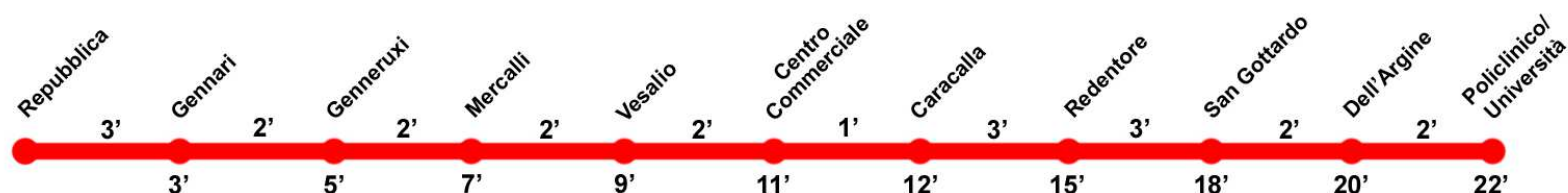

SERVIZIO RIDOTTO per PASQUA e PASQUETTA

(16 e 17 aprile 2017)

partenze da REPUBBLICA per POLICLINICO e ritorno

REPUBBLICA partenza:	8.00	9.00	10.00	11.00	12.00	13.00	14.00	15.00	16.00	17.00	18.00	19.00	20.00	21.00
San Gottardo transito:	8.18	9.18	10.18	11.18	12.18	13.18	14.18	15.18	16.18	17.18	18.18	19.18	20.18	21.18
POLICLINICO arrivo:	8.22	9.22	10.22	11.22	12.22	13.22	14.22	15.22	16.22	17.22	18.22	19.22	20.22	-

POLICLINICO partenza:	-	8.30	9.30	10.30	11.30	12.30	13.30	14.30	15.30	16.30	17.30	18.30	19.30	20.30
San Gottardo transito:	7.34	8.34	9.34	10.34	11.34	12.34	13.34	14.34	15.34	16.34	17.34	18.34	19.34	20.34
REPUBBLICA arrivo:	7.52	8.52	9.52	10.52	11.52	12.52	13.52	14.52	15.52	16.52	17.52	18.52	19.52	20.52

partenze da SAN GOTTARDO per SETTIMO SAN PIETRO e ritorno

SAN GOTTARDO partenza	8.19	9.19	10.19	11.19	12.19	13.19	14.19	15.19	16.19	17.19	18.19	19.19	20.19
SETTIMO S.P. arrivo:	8.25	9.25	10.25	11.25	12.25	13.25	14.25	15.25	16.25	17.25	18.25	19.25	20.25

SETTIMO S.P. partenza	8.27	9.27	10.27	11.27	12.27	13.27	14.27	15.27	16.27	17.27	18.27	19.27	20.27
SAN GOTTARDO arrivo:	8.33	9.33	10.33	11.33	12.33	13.33	14.33	15.33	16.33	17.33	18.33	19.33	20.33