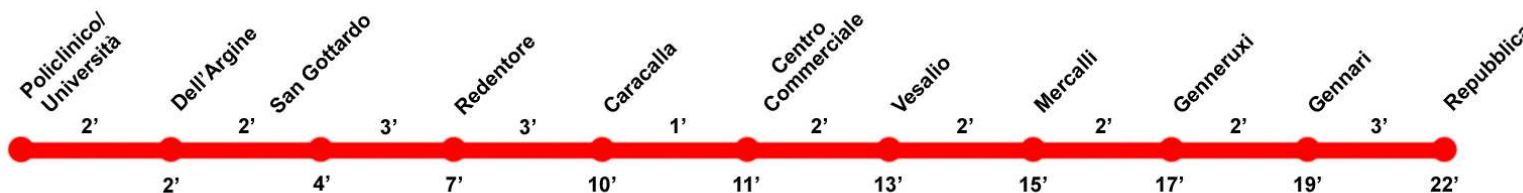

SERVIZIO RIDOTTO per PASQUA e PASQUETTA

(16 e 17 aprile 2017)

partenze da REPUBBLICA per POLICLINICO e ritorno

REPUBBLICA partenza:	8.00	9.00	10.00	11.00	12.00	13.00	14.00	15.00	16.00	17.00	18.00	19.00	20.00	21.00
San Gottardo transito:	8.18	9.18	10.18	11.18	12.18	13.18	14.18	15.18	16.18	17.18	18.18	19.18	20.18	21.18
POLICLINICO arrivo:	8.22	9.22	10.22	11.22	12.22	13.22	14.22	15.22	16.22	17.22	18.22	19.22	20.22	-

POLICLINICO partenza:	-	8.30	9.30	10.30	11.30	12.30	13.30	14.30	15.30	16.30	17.30	18.30	19.30	20.30
San Gottardo transito:	7.34	8.34	9.34	10.34	11.34	12.34	13.34	14.34	15.34	16.34	17.34	18.34	19.34	20.34
REPUBBLICA arrivo:	7.52	8.52	9.52	10.52	11.52	12.52	13.52	14.52	15.52	16.52	17.52	18.52	19.52	20.52

partenze da SAN GOTTARDO per SETTIMO SAN PIETRO e ritorno

SAN GOTTARDO partenza	8.19	9.19	10.19	11.19	12.19	13.19	14.19	15.19	16.19	17.19	18.19	19.19	20.19
SETTIMO S.P. arrivo:	8.25	9.25	10.25	11.25	12.25	13.25	14.25	15.25	16.25	17.25	18.25	19.25	20.25

SETTIMO S.P. partenza	8.27	9.27	10.27	11.27	12.27	13.27	14.27	15.27	16.27	17.27	18.27	19.27	20.27
SAN GOTTARDO arrivo:	8.33	9.33	10.33	11.33	12.33	13.33	14.33	15.33	16.33	17.33	18.33	19.33	20.33