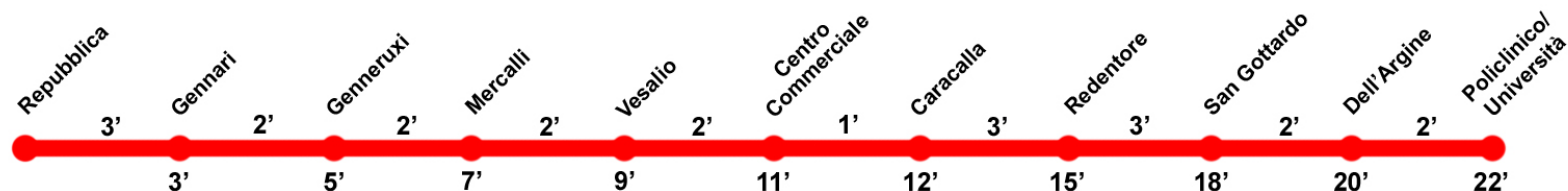

SERVIZIO RIDOTTO per PASQUA

(1 aprile 2018)

partenze da REPUBBLICA per POLICLINICO e ritorno

REPUBBLICA partenza:	8.00	9.00	10.00	11.00	12.00	13.00	14.00	15.00	16.00	17.00	18.00	19.00	20.00	21.00
San Gottardo transito:	8.18	9.18	10.18	11.18	12.18	13.18	14.18	15.18	16.18	17.18	18.18	19.18	20.18	21.18
POLICLINICO arrivo:	8.22	9.22	10.22	11.22	12.22	13.22	14.22	15.22	16.22	17.22	18.22	19.22	20.22	-

POLICLINICO partenza:	-	8.30	9.30	10.30	11.30	12.30	13.30	14.30	15.30	16.30	17.30	18.30	19.30	20.30
San Gottardo transito:	7.34	8.34	9.34	10.34	11.34	12.34	13.34	14.34	15.34	16.34	17.34	18.34	19.34	20.34
REPUBBLICA arrivo:	7.52	8.52	9.52	10.52	11.52	12.52	13.52	14.52	15.52	16.52	17.52	18.52	19.52	20.52

partenze da SAN GOTTARDO per SETTIMO SAN PIETRO e ritorno

SAN GOTTARDO partenza	8.19	9.19	10.19	11.19	12.19	13.19	14.19	15.19	16.19	17.19	18.19	19.19	20.19
SETTIMO S.P. arrivo:	8.25	9.25	10.25	11.25	12.25	13.25	14.25	15.25	16.25	17.25	18.25	19.25	20.25

SETTIMO S.P. partenza	8.27	9.27	10.27	11.27	12.27	13.27	14.27	15.27	16.27	17.27	18.27	19.27	20.27
SAN GOTTARDO arrivo:	8.33	9.33	10.33	11.33	12.33	13.33	14.33	15.33	16.33	17.33	18.33	19.33	20.33