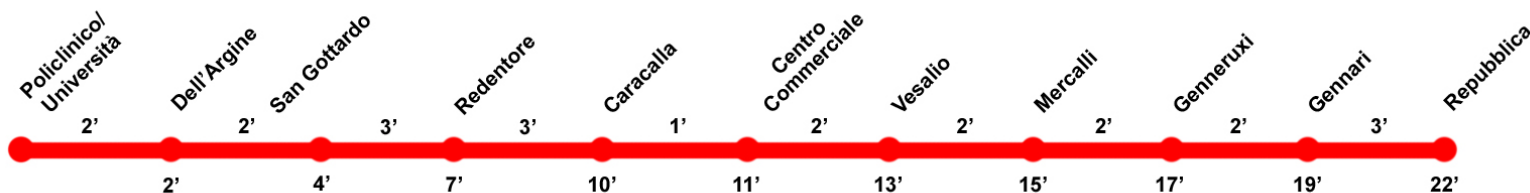

SERVIZIO RIDOTTO per PASQUA

(1 aprile 2018)

partenze da REPUBBLICA per POLICLINICO e ritorno

REPUBBLICA partenza:	8.00	9.00	10.00	11.00	12.00	13.00	14.00	15.00	16.00	17.00	18.00	19.00	20.00	21.00
San Gottardo transito:	8.18	9.18	10.18	11.18	12.18	13.18	14.18	15.18	16.18	17.18	18.18	19.18	20.18	21.18
POLICLINICO arrivo:	8.22	9.22	10.22	11.22	12.22	13.22	14.22	15.22	16.22	17.22	18.22	19.22	20.22	-

POLICLINICO partenza:	-	8.30	9.30	10.30	11.30	12.30	13.30	14.30	15.30	16.30	17.30	18.30	19.30	20.30
San Gottardo transito:	7.34	8.34	9.34	10.34	11.34	12.34	13.34	14.34	15.34	16.34	17.34	18.34	19.34	20.34
REPUBBLICA arrivo:	7.52	8.52	9.52	10.52	11.52	12.52	13.52	14.52	15.52	16.52	17.52	18.52	19.52	20.52

partenze da SAN GOTTARDO per SETTIMO SAN PIETRO e ritorno

SAN GOTTARDO partenza	8.19	9.19	10.19	11.19	12.19	13.19	14.19	15.19	16.19	17.19	18.19	19.19	20.19
SETTIMO S.P. arrivo:	8.25	9.25	10.25	11.25	12.25	13.25	14.25	15.25	16.25	17.25	18.25	19.25	20.25

SETTIMO S.P. partenza	8.27	9.27	10.27	11.27	12.27	13.27	14.27	15.27	16.27	17.27	18.27	19.27	20.27
SAN GOTTARDO arrivo:	8.33	9.33	10.33	11.33	12.33	13.33	14.33	15.33	16.33	17.33	18.33	19.33	20.33