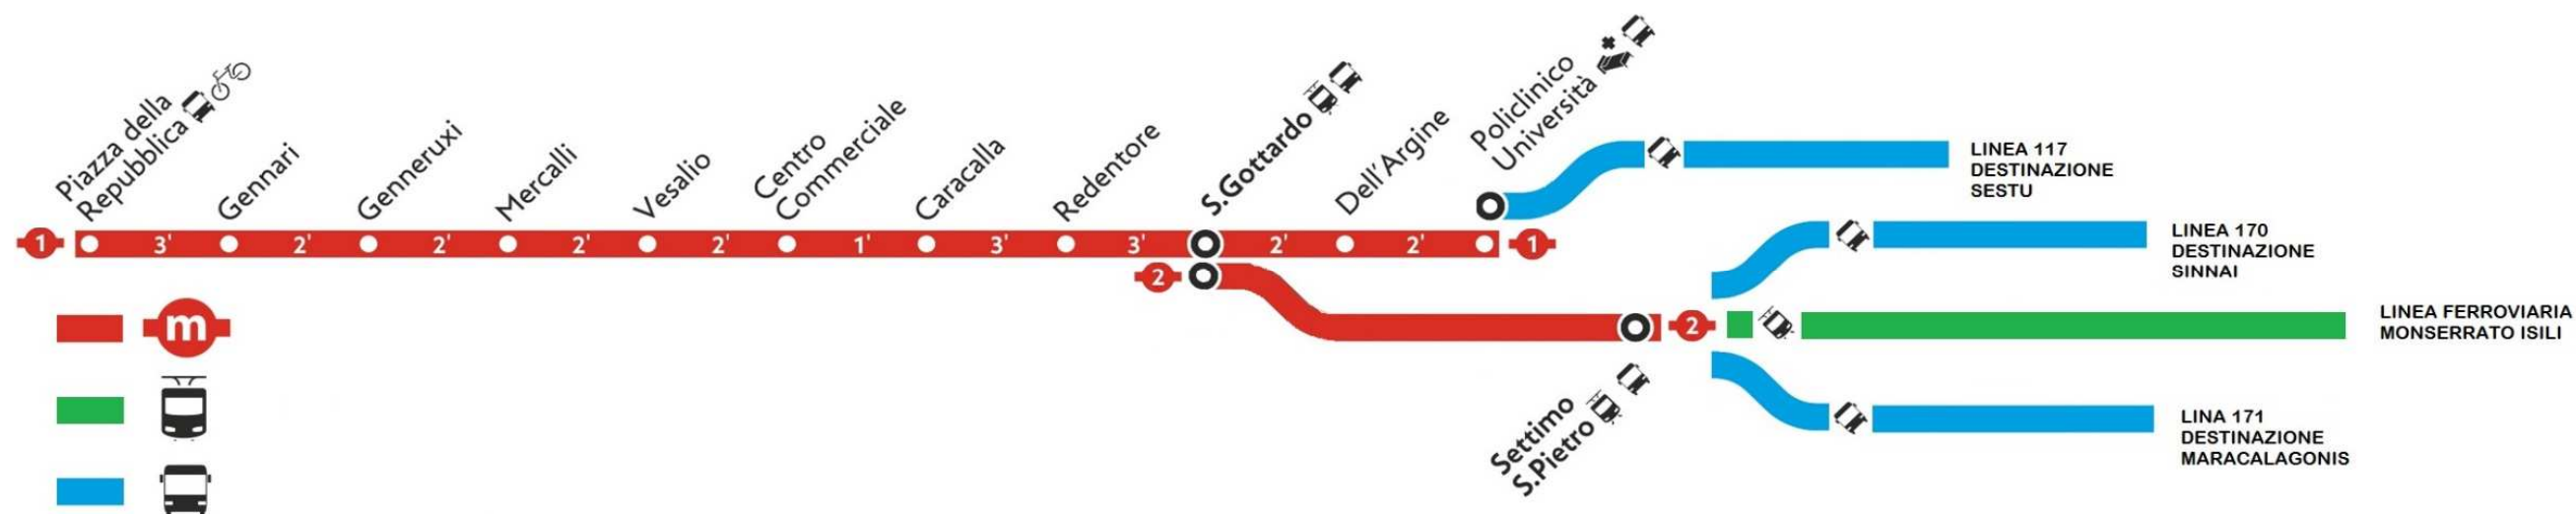

Partenze da SINNAI verso SETTIMO S.P. STAZIONE - LINEA 170

07:10	07:59	08:40	09:19	10:40	11:20	12:00	16:00	17:20	18:00	18:40	19:20	20:20	21:00
-------	-------	-------	-------	-------	-------	-------	-------	-------	-------	-------	-------	-------	-------

Departures from SINNAI to Settimo San Pietro - ROUTE 170

 PERCORRENZA 17 MINUTI

QUADRO ORARIO COMPLETO

Partenze da Settimo San Pietro verso San Gottardo

06:20	06:40	06:52	07:09	07:30	07:41	07:52	08:20	08:40	09:00	09:39	10:00	10:20	10:40	11:00	11:20	11:40	12:00	12:20	12:40	13:00	13:40
13:51	14:30	14:53	15:40	15:53	16:20	16:40	16:52	17:40	17:52	18:20	18:40	19:00	19:20	19:40	20:00	20:40	21:00	21:20	21:33		

Departures from Settimo San Pietro to San Gottardo

Partenze da San Gottardo verso Settimo San Pietro

06:12	06:32	07:00	07:22	08:00	08:12	08:32	08:52	09:12	10:12	10:32	10:52	11:12	11:32	11:52	12:12	12:32	12:52	13:10	13:32	14:10	14:23
14:44	15:13	15:32	16:12	16:32	17:10	17:32	18:12	18:32	18:52	19:12	19:32	19:52	20:11	20:32	20:52	21:12					

 PERCORRENZA 18 MINUTI

QUADRO ORARIO COMPLETO

Departures from Settimo San Pietro to SINNAI - ROUTE 170