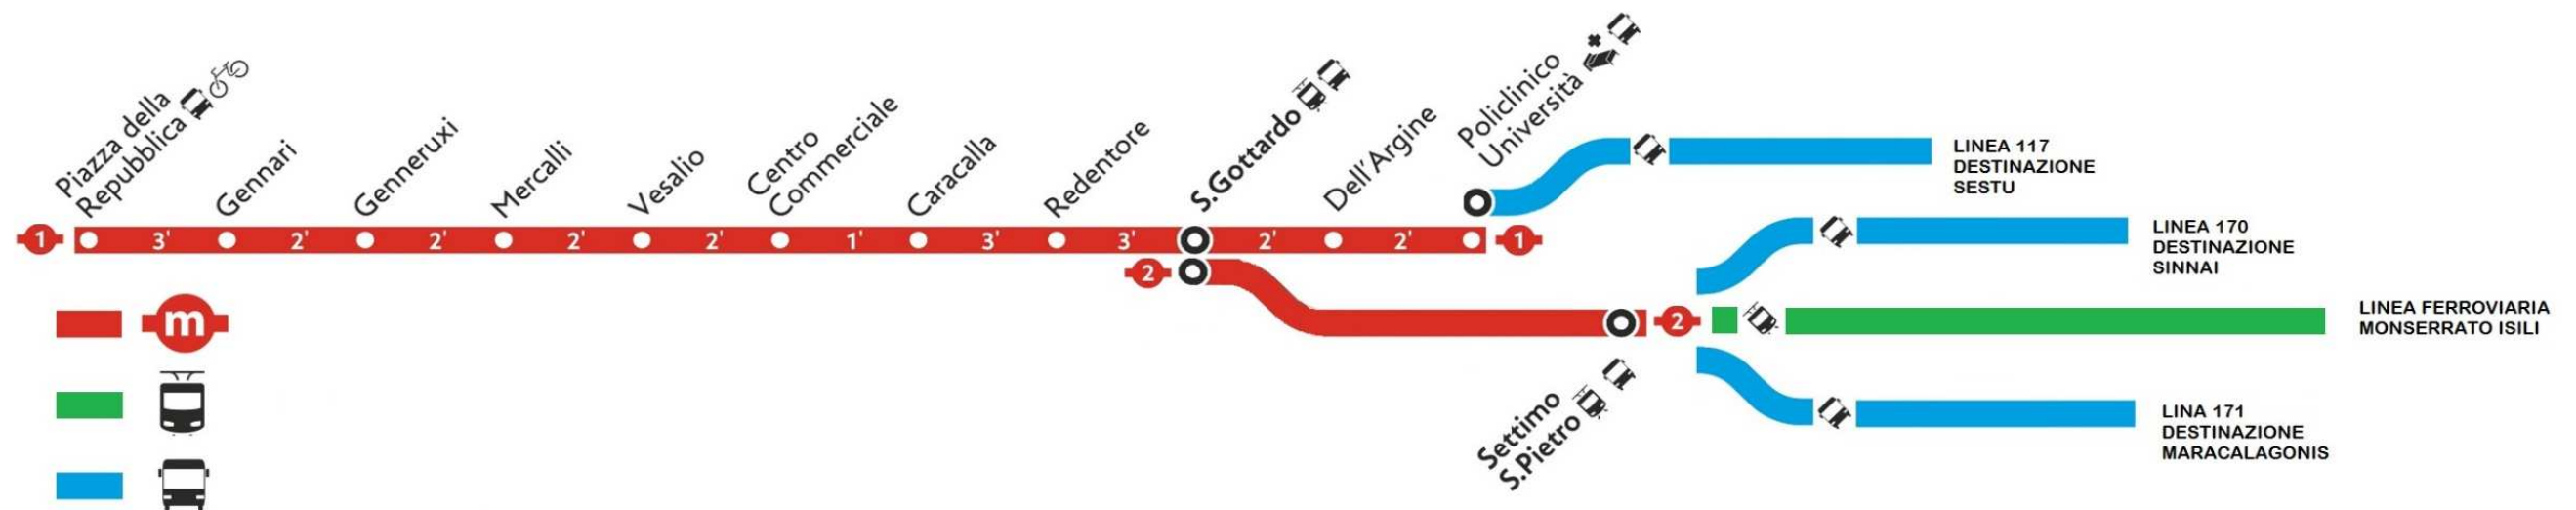

**Partenze da SINNAI S. ISIDORO verso SETTIMO S.P. STAZIONE - LINEA 170**      **Departures from SINNAI to Settimo San Pietro - ROUTE 170**

<b>07:08</b>	<b>08:18</b>	XXXX	<b>09:00</b>	10:40	11:20	12:00	<b>16:20</b>	17:20	18:00	18:40	19:20	20:20	21:00
--------------	--------------	------	--------------	-------	-------	-------	--------------	-------	-------	-------	-------	-------	-------

 PERCORRENZA 17 MINUTI

QUADRO ORARIO COMPLETO

**Partenze da Settimo San Pietro verso San Gottardo**

**Departures from Settimo San Pietro to San Gottardo**

06:20	06:40	06:52	07:09	07:30	07:41	07:52	08:20	08:40	09:00	09:39	10:00	10:20	10:40	11:00	11:20	11:40	12:00	12:20	12:40	13:00	13:40
13:51	14:30	14:53	15:40	15:53	16:20	16:40	16:52	17:40	17:52	18:20	18:40	19:00	19:20	19:40	20:00	20:40	21:00	21:20	21:33		

**Partenze da San Gottardo verso Settimo San Pietro**

**Departures from San Gottardo to Settimo San Pietro**

06:12	06:32	07:00	07:22	08:00	08:12	08:32	08:52	09:12	10:12	10:32	10:52	11:12	11:32	11:52	12:12	12:32	12:52	13:10	13:32	14:10	14:23
14:44	15:13	15:32	16:12	16:32	17:10	17:32	18:12	18:32	18:52	19:12	19:32	19:52	20:11	20:32	20:52	21:12					

 PERCORRENZA 18 MINUTI

QUADRO ORARIO COMPLETO