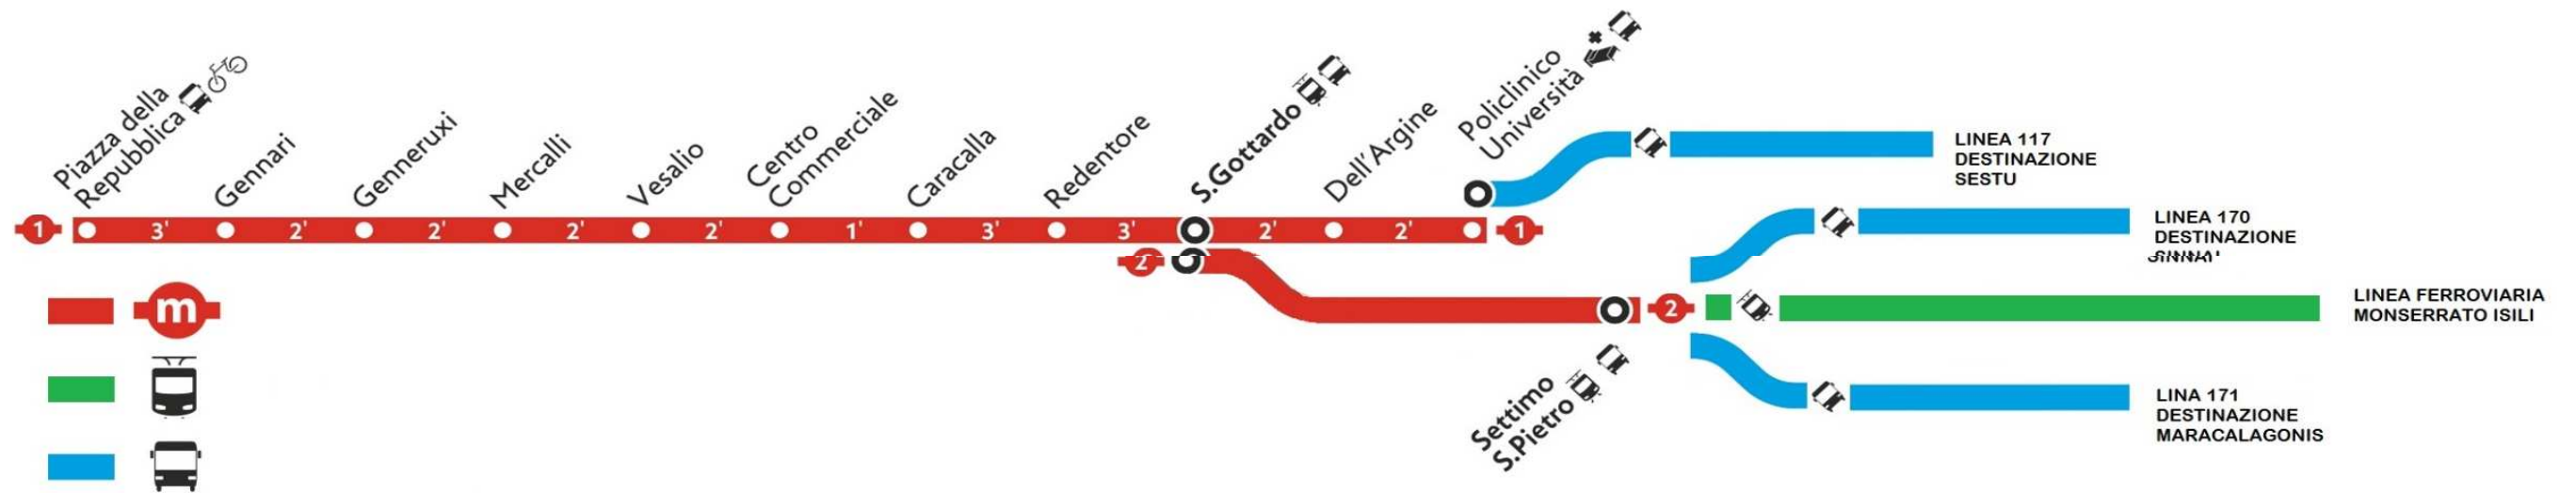

Partenze da MARACALAGONIS Via Cagliari verso SETTIMO S.P. STAZIONE - LINEA 171

Departures from MARACALAGONIS to SETTIMO S.P. STAZIONE - ROUTE 171

07:15	08:14	08:55	09:35	10:15	10:55	11:35	15:38	16:38	18:15	18:55	19:35
-------	-------	-------	-------	-------	-------	-------	-------	-------	-------	-------	-------

 PERCORRENZA 18 MINUTI

QUADRO ORARIO COMPLETO

Partenze da Settimo San Pietro verso San Gottardo

Departures from Settimo San Pietro to San Gottardo

06:20	06:40	06:52	07:09	07:30	07:41	07:52	08:20	08:40	09:00	09:39	10:00	10:20	10:40	11:00	11:20	11:40	12:00	12:20	12:40	13:00	13:40
13:51	14:30	14:53	15:40	15:53	16:20	16:40	16:52	17:40	17:52	18:20	18:40	19:00	19:20	19:40	20:00	20:40	21:00	21:20	21:33		

Partenze da San Gottardo verso Settimo San Pietro

Departures from San Gottardo to Settimo San Pietro

06:12	06:32	07:00	07:22	08:00	08:12	08:32	08:52	09:12	10:12	10:32	10:52	11:12	11:32	11:52	12:12	12:32	12:52	13:10	13:32	14:10	14:23
14:44	15:13	15:32	16:12	16:32	17:10	17:32	18:12	18:32	18:52	19:12	19:32	19:52	20:11	20:32	20:52	21:12					

 PERCORRENZA 19 MINUTI

QUADRO ORARIO COMPLETO