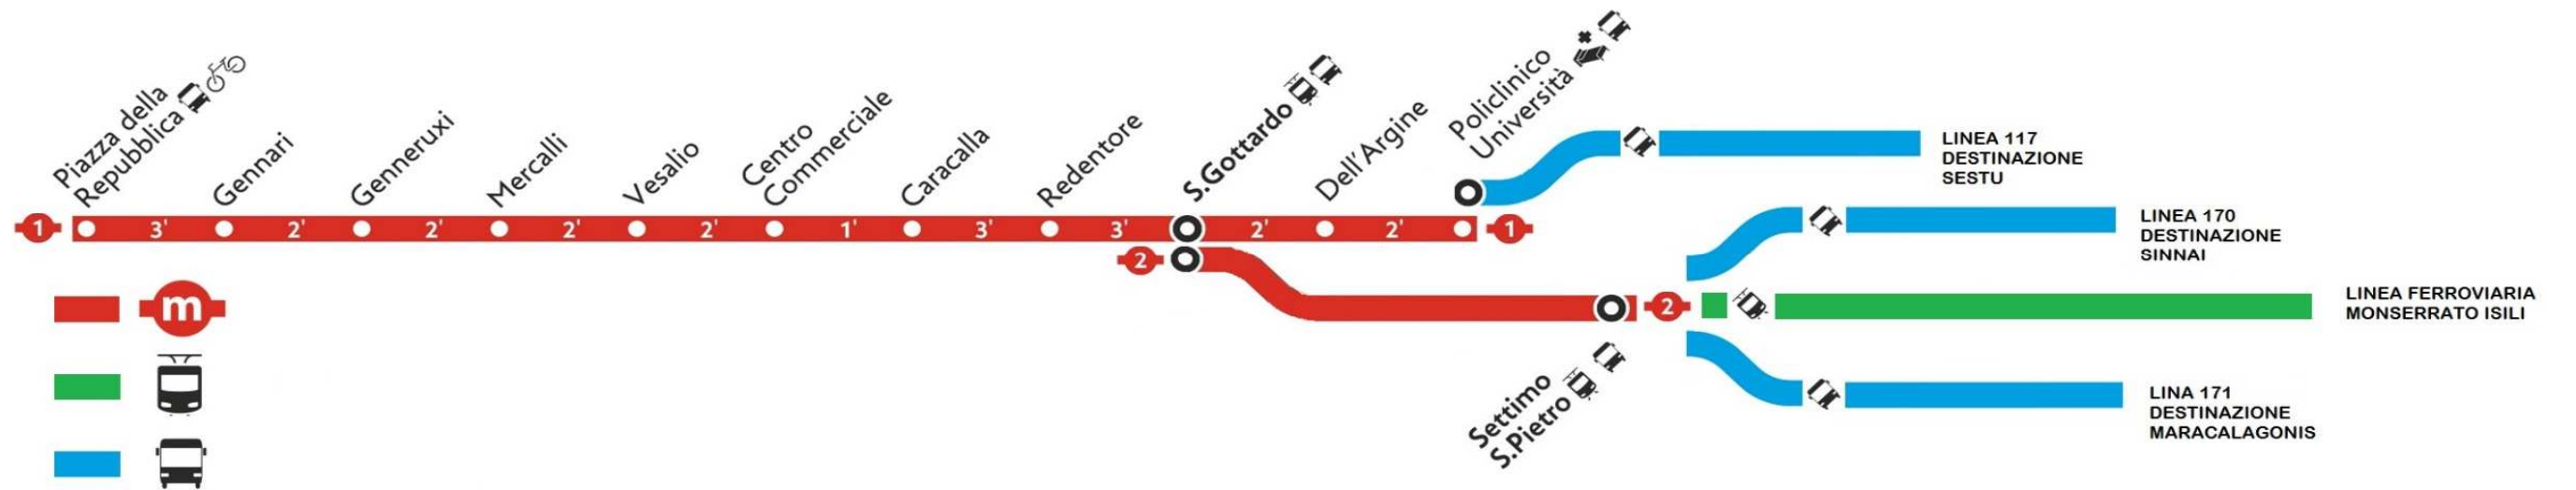

Partenze da MARACALAGONIS verso SETTIMO S.P. STAZIONE - LINEA 171

Departures from MARACALAGONIS to SETTIMO S.P. STAZIONE - ROUTE 171

07:15	08:14	08:55	09:35	10:15	10:55	11:35	15:55	17:25	18:15	18:55	19:35
-------	-------	-------	-------	-------	-------	-------	-------	-------	-------	-------	-------

 PERCORRENZA 18 MINUTI

QUADRO ORARIO COMPLETO

Partenze da Settimo San Pietro verso San Gottardo

Departures from Settimo San Pietro to San Gottardo

06:20	06:40	06:52	07:09	07:30	07:41	07:52	08:20	08:40	09:00	09:39	10:00	10:20	10:40	11:00	11:20	11:40	12:00	12:20	12:40	13:00	13:40
13:51	14:30	14:53	15:40	15:53	16:20	16:40	16:52	17:40	17:52	18:20	18:40	19:00	19:20	19:40	20:00	20:40	21:00	21:20	21:33		

Partenze da San Gottardo verso Settimo San Pietro

Departures from San Gottardo to Settimo San Pietro

06:12	06:32	07:00	07:22	08:00	08:12	08:32	08:52	09:12	10:12	10:32	10:52	11:12	11:32	11:52	12:12	12:32	12:52	13:10	13:32	14:10	14:23
14:44	15:13	15:32	16:12	16:32	17:10	17:32	18:12	18:32	18:52	19:12	19:32	19:52	20:11	20:32	20:52	21:12					

 PERCORRENZA 19 MINUTI

QUADRO ORARIO COMPLETO