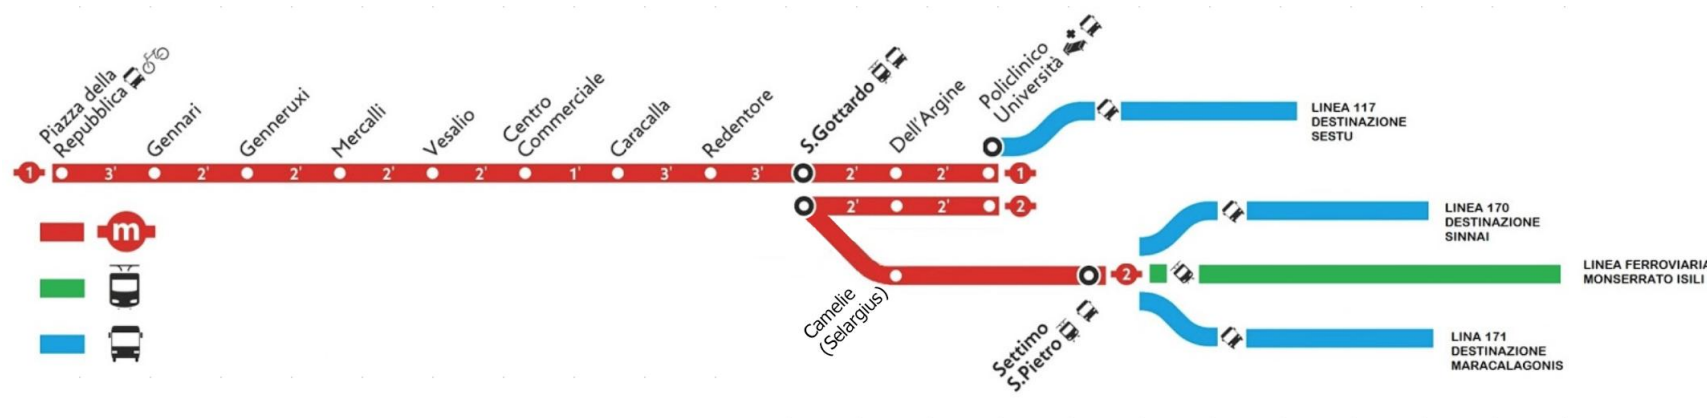

**LINEA REPUBBLICA - POLICLINICO**  
**SERVIZIO FERIALE (DAL LUNEDÌ AL SABATO) - WORKDAYS (FROM MONDAY TO SATURDAY)**

INQUADRA IL QR-CODE QUI SOPRA PER SCARICARE  
 GLI ORARI IN FORMATO PDF SUL TUO SMARTPHONE  
[www.arst.sardegna.it](http://www.arst.sardegna.it)

PARTENZE DA PIAZZA REPUBBLICA PER POLICLINICO																						
6:14	6:24	6:34	6:44	6:34	6:44	6:54	7:04	7:14	7:24	7:34	7:44	7:54	8:04	8:14	8:24	8:34	8:44	8:54	9:04	9:14	9:24	9:34
9:44	9:54	10:04	10:14	10:24	10:34	10:44	10:54	11:04	11:14	11:24	11:34	11:44	11:54	12:04	12:14	12:24	12:34	12:44	12:54	13:04	13:14	13:24
13:34	13:44	13:54	14:04	14:14	14:24	14:34	14:44	14:54	15:04	15:14	15:24	15:34	15:44	15:54	16:04	16:14	16:24	16:34	16:44	16:54	17:04	17:14
17:24	17:34	17:44	17:54	18:04	18:14	18:24	18:34	18:44	18:54	19:04	19:14	19:24	19:34	19:44	19:54	20:04	20:14	20:24	20:34	20:44	20:54	21:04
21:14	21:24	21:34	21:44	21:54	22:04	22:14	22:44															

PARTENZE DA POLICLINICO PER REPUBBLICA																						
5:44*	5:54*	6:04*	6:14*	6:24*	6:34*	6:40	6:50	7:00	7:10	7:20	7:30	7:40	7:50	8:00	8:10	8:20	8:30	8:40	8:50	9:00	9:10	9:20
9:30	9:40	9:50	10:00	10:10	10:20	10:30	10:40	10:50	11:00	11:10	11:20	11:30	11:40	11:50	12:00	12:10	12:20	12:30	12:40	12:50	13:00	13:10
13:20	13:30	13:40	13:50	14:00	14:10	14:20	14:30	14:40	14:50	15:00	15:10	15:20	15:30	15:40	15:50	16:00	16:10	16:20	16:30	16:40	16:50	17:00
17:10	17:20	17:30	17:40	17:50	18:00	18:10	18:20	18:30	18:40	18:50	19:00	19:10	19:20	19:30	19:40	19:50	20:00	20:10	20:20	20:30	20:40	20:50
21:00	21:10	21:20	21:30**	21:40**	21:50	22:00**	22:10**	22:20	22:40**	23:10**												

\* Corse in partenza da San Gottardo  
 \*\* Corse limitate: capolinea San Gottardo

**LINEA REPUBBLICA - POLICLINICO**  
**SERVIZIO FESTIVO (DOMENICA) - NON-WORKING-DAYS (SUNDAY)**

**PARTENZE DA PIAZZA REPUBBLICA PER POLICLINICO**