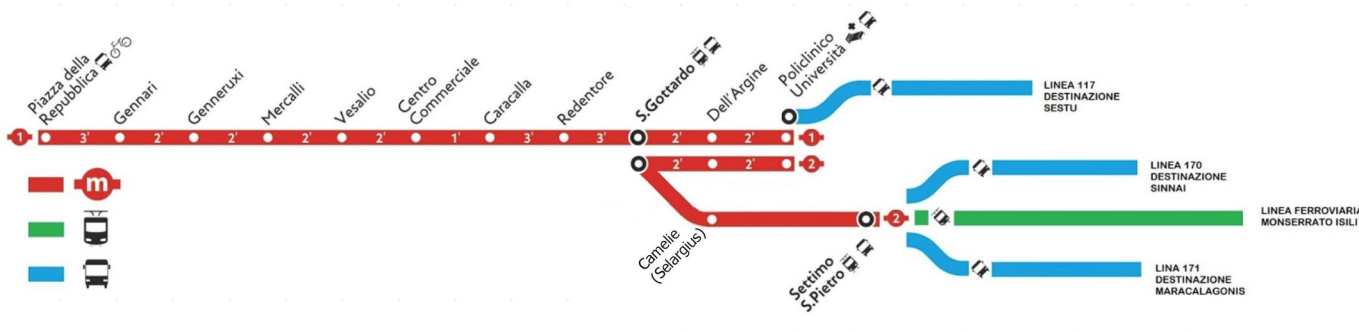

**LINEA REPUBBLICA - POLICLINICO**  
**SERVIZIO FERIALE (DAL LUNEDÌ AL SABATO) - WORKDAYS (FROM MONDAY TO SATURDAY)**

INQUADRA IL QR-CODE QUI SOPRA PER SCARICARE  
 GLI ORARI IN FORMATO PDF SUL TUO SMARTPHONE  
[www.arst.sardegna.it](http://www.arst.sardegna.it)

PARTENZE DA PIAZZA REPUBBLICA PER POLICLINICO																						
6:14	6:24	6:34	6:44	6:34	6:44	6:54	7:04	7:14	7:24	7:34	7:44	7:54	8:04	8:14	8:24	8:34	8:44	8:54	9:04	9:14	9:24	9:34
9:44	9:54	10:04	10:14	10:24	10:34	10:44	10:54	11:04	11:14	11:24	11:34	11:44	11:54	12:04	12:14	12:24	12:34	12:44	12:54	13:04	13:14	13:24
13:34	13:44	13:54	14:04	14:14	14:24	14:34	14:44	14:54	15:04	15:14	15:24	15:34	15:44	15:54	16:04	16:14	16:24	16:34	16:44	16:54	17:04	17:14
17:24	17:34	17:44	17:54	18:04	18:14	18:24	18:34	18:44	18:54	19:04	19:14	19:24	19:34	19:44	19:54	20:04	20:14	20:24	20:34	20:44	20:54	21:04
21:14	21:24	21:34	21:44	21:54	22:04	22:14	22:44															

PARTENZE DA POLICLINICO PER REPUBBLICA																						
5:44*	5:54*	6:04*	6:14*	6:24*	6:34*	6:40	6:50	7:00	7:10	7:20	7:30	7:40	7:50	8:00	8:10	8:20	8:30	8:40	8:50	9:00	9:10	9:20
9:30	9:40	9:50	10:00	10:10	10:20	10:30	10:40	10:50	11:00	11:10	11:20	11:30	11:40	11:50	12:00	12:10	12:20	12:30	12:40	12:50	13:00	13:10
13:20	13:30	13:40	13:50	14:00	14:10	14:20	14:30	14:40	14:50	15:00	15:10	15:20	15:30	15:40	15:50	16:00	16:10	16:20	16:30	16:40	16:50	17:00
17:10	17:20	17:30	17:40	17:50	18:00	18:10	18:20	18:30	18:40	18:50	19:00	19:10	19:20	19:30	19:40	19:50	20:00	20:10	20:20	20:30	20:40	20:50
21:00	21:10	21:20	21:30**	21:40**	21:50	22:00**	22:10**	22:20	22:40**	23:10**												

\* Corse in partenza da San Gottardo  
 \*\* Corse limitate: capolinea San Gottardo

**LINEA REPUBBLICA - POLICLINICO**  
**SERVIZIO FESTIVO (DOMENICA) - NON-WORKING-DAYS (SUNDAY)**

**PARTENZE DA PIAZZA REPUBBLICA PER POLICLINICO**