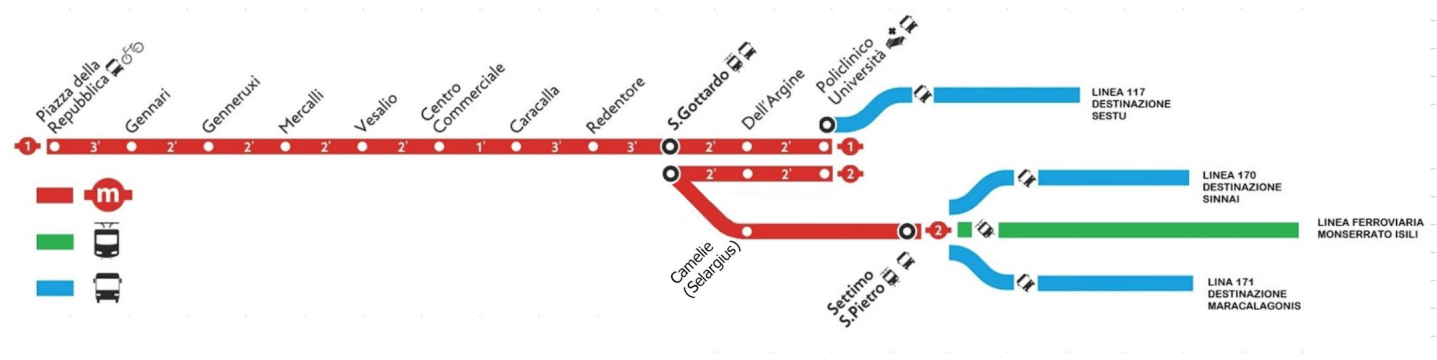

LINEA POLICLINICO - SETTIMO SAN PIETRO

SERVIZIO FESTIVO (DOMENICA) - NON-WORKING-DAYS (SUNDAY)

CORSE DA POLICLINICO IN DIREZIONE SETTIMO SAN PIETRO

	Tram	Tram	Tram	Tram	Tram	Tram	Tram	Tram	Tram	Tram	Tram	Tram	Tram	Tram	Tram	Tram	Tram	Tram	Tram
Policlinico	7:32	7:52	8:12	8:32	8:52	9:12	9:32	9:52	10:12	10:32	10:52	11:12	11:32	11:52	12:12	12:32	12:52	13:12	13:32
Dell'Argine	7:34	7:54	8:14	8:34	8:54	9:14	9:34	9:54	10:14	10:34	10:54	11:14	11:34	11:54	12:14	12:34	12:54	13:14	13:34
S.Gottardo	7:36	7:56	8:16	8:36	8:56	9:16	9:36	9:56	10:16	10:36	10:56	11:16	11:36	11:56	12:16	12:36	12:56	13:16	13:36
Selargius	7:38	7:58	8:18	8:38	8:58	9:18	9:38	9:58	10:18	10:38	10:58	11:18	11:38	11:58	12:18	12:38	12:58	13:18	13:38
Settimo S.P.	7:43	8:03	8:23	8:43	9:03	9:23	9:43	10:03	10:23	10:43	11:03	11:23	11:43	12:03	12:23	12:43	13:03	13:23	13:43

	Tram	Tram	Tram	Tram	Tram	Tram	Tram	Tram	Tram	Tram	Tram	Tram	Tram	Tram	Tram	Tram	Tram	Tram	Tram
Policlinico	13:52	14:12	14:32	14:52	15:12	15:32	15:52	16:12	16:32	16:52	17:12	17:32	17:52	18:12	18:32	18:52	19:12	19:32	19:52
Dell'Argine	13:54	14:14	14:34	14:54	15:14	15:34	15:54	16:14	16:34	16:54	17:14	17:34	17:54	18:14	18:34	18:54	19:14	19:34	19:54
S.Gottardo	13:56	14:16	14:36	14:56	15:16	15:36	15:56	16:16	16:36	16:56	17:16	17:36	17:56	18:16	18:36	18:56	19:16	19:36	19:56
Selargius	13:58	14:18	14:38	14:58	15:18	15:38	15:58	16:18	16:38	16:58	17:18	17:38	17:58	18:18	18:38	18:58	19:18	19:38	19:58
Settimo S.P.	14:03	14:23	14:43	15:03	15:23	15:43	16:03	16:23	16:43	17:03	17:23	17:43	18:03	18:23	18:43	19:03	19:23	19:43	20:03

	Tram	Tram	Tram	Tram	Tram	Tram
Policlinico	20:12	20:06		20:26		
Dell'Argine	20:14	20:08		20:28		
S.Gottardo	20:16	20:10	20:14	20:30	20:50	21:10
Selargius	20:18		-	20:32	20:52	21:12
Settimo S.P.	20:23		20:21	20:37	20:57	21:17

CORSE DA SETTIMO SAN PIETRO IN DIREZIONE POLICLINICO

	Tram	Tram	Tram	Tram	Tram	Tram	Tram	Tram	Tram	Tram	Tram	Tram	Tram	Tram	Tram	Tram	Tram	Tram	Tram
Settimo S.P.			7:45	8:05	8:25	8:45	9:05	9:25	9:45	10:05	10:25	10:45	11:05	11:25	11:45	12:05	12:25	12:45	13:05
Selargius			7:50	8:10	8:30	8:50	9:10	9:30	9:50	10:10	10:30	10:50	11:10	11:30	11:50	12:10	12:30	12:50	13:10
S.Gottardo	7:12	7:32	7:52	8:12	8:32	8:52	9:12	9:32	9:52	10:12	10:32	10:52	11:12	11:32	11:52	12:12	12:32	12:52	13:12
Dell'Argine	7:14	7:34	7:54	8:14	8:34	8:54	9:14	9:34	9:54	10:14	10:34	10:54	11:14	11:34	11:54	12:14	12:34	12:54	13:14
Policlinico	7:16	7:36	7:56	8:16	8:36	8:56	9:16	9:36	9:56	10:16	10:36	10:56	11:16	11:36	11:56	12:16	12:36	12:56	13:16