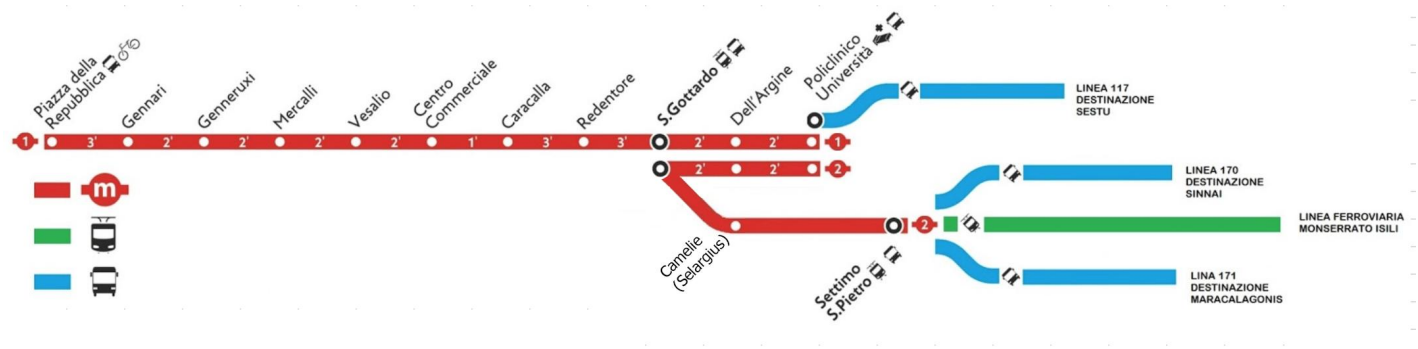

LINEA POLICLINICO - SETTIMO SAN PIETRO

SERVIZIO FERIALE (DAL LUNEDÌ AL SABATO) - WORK-DAYS (FROM MONDAY TO SATURDAY)

CORSE DA POLICLINICO IN DIREZIONE SETTIMO SAN PIETRO

	Treno	Tram	Tram	Treno	Tram	Tram	Treno	Treno	Treno	Treno	Tram	Tram	Tram	Tram	Tram	Tram	Tram	Tram	Treno
Policlinico		6:16	6:44		7:16	7:44					10:06	10:26	10:46	11:06	11:26	11:46	12:06	12:26	
Dell'Argine		6:18	6:46		7:18	7:46					10:08	10:28	10:48	11:08	11:28	11:48	12:08	12:28	
S. Gottardo	6:00	6:20	6:48	6:57	7:20	7:48	8:13	8:30	9:12	9:50	10:10	10:30	10:50	11:10	11:30	11:50	12:10	12:30	12:31
Selargius	-	6:22		-	7:22		-	-	-	-	10:12	10:32	10:52	11:12	11:32	11:52	12:12		-
Settimo S.P.	6:07	6:27		7:04	7:27		8:20	8:37	9:19	9:57	10:17	10:37	10:57	11:17	11:37	11:57	12:17		12:38

	Tram	Treno	Treno	Treno	Treno	Treno	Tram	Tram	Treno	Tram	Tram	Treno	Tram	Tram	Tram	Tram	Tram	Tram	Tram
Policlinico	12:46						15:26	15:54		16:26	16:54		17:26	17:46	18:06	18:26	18:46	19:06	19:26
Dell'Argine	12:48						15:28	15:56		16:28	16:56		17:28	17:48	18:08	18:28	18:48	19:08	19:28
S. Gottardo	12:50	13:10	13:40	14:13	14:51	15:13	15:30	15:58	16:13	16:30	16:58	17:14	17:30	17:50	18:10	18:30	18:50	19:10	19:30
Selargius		-	-	-	-	-	15:32		-	16:32		-	17:32	17:52	18:12	18:32	18:52	19:12	19:32
Settimo S.P.		13:17	13:47	14:21	14:58	15:20	15:37		16:20	16:37		17:21	17:37	17:57	18:17	18:37	18:57	19:17	19:37

	Tram	Tram	Treno	Tram	Tram	Tram
Policlinico	19:46	20:06		20:26		
Dell'Argine	19:48	20:08		20:28		
S. Gottardo	19:50	20:10	20:14	20:30	20:50	21:10
Selargius	19:52		-	20:32	20:52	21:12
Settimo S.P.	19:57		20:21	20:37	20:57	21:17