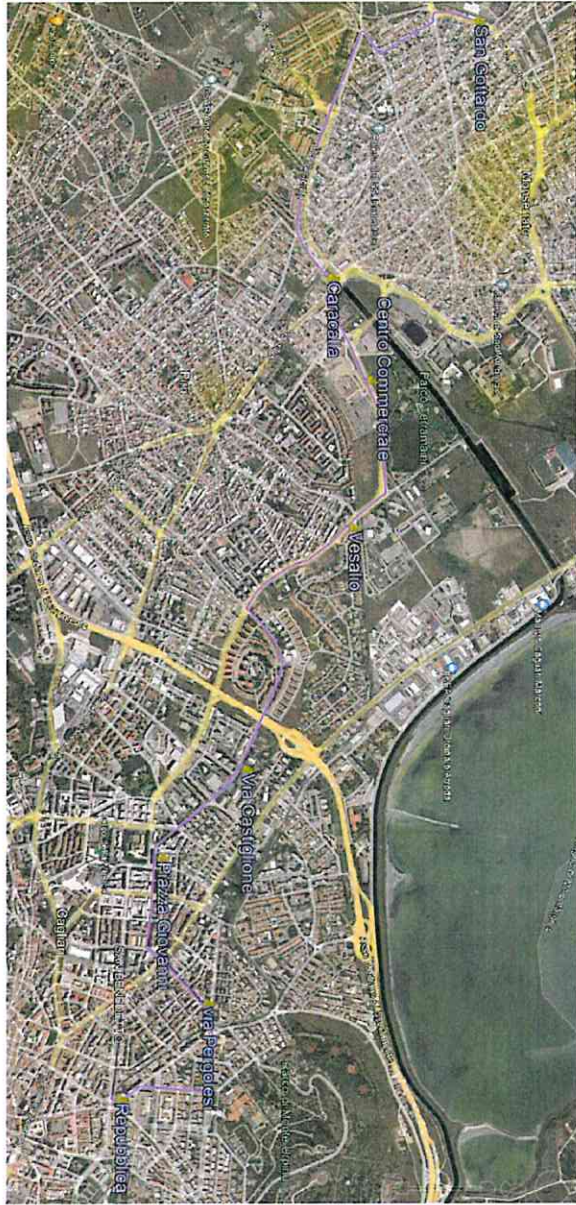

Direzione San Gottardo - Repubblica (fig.1)