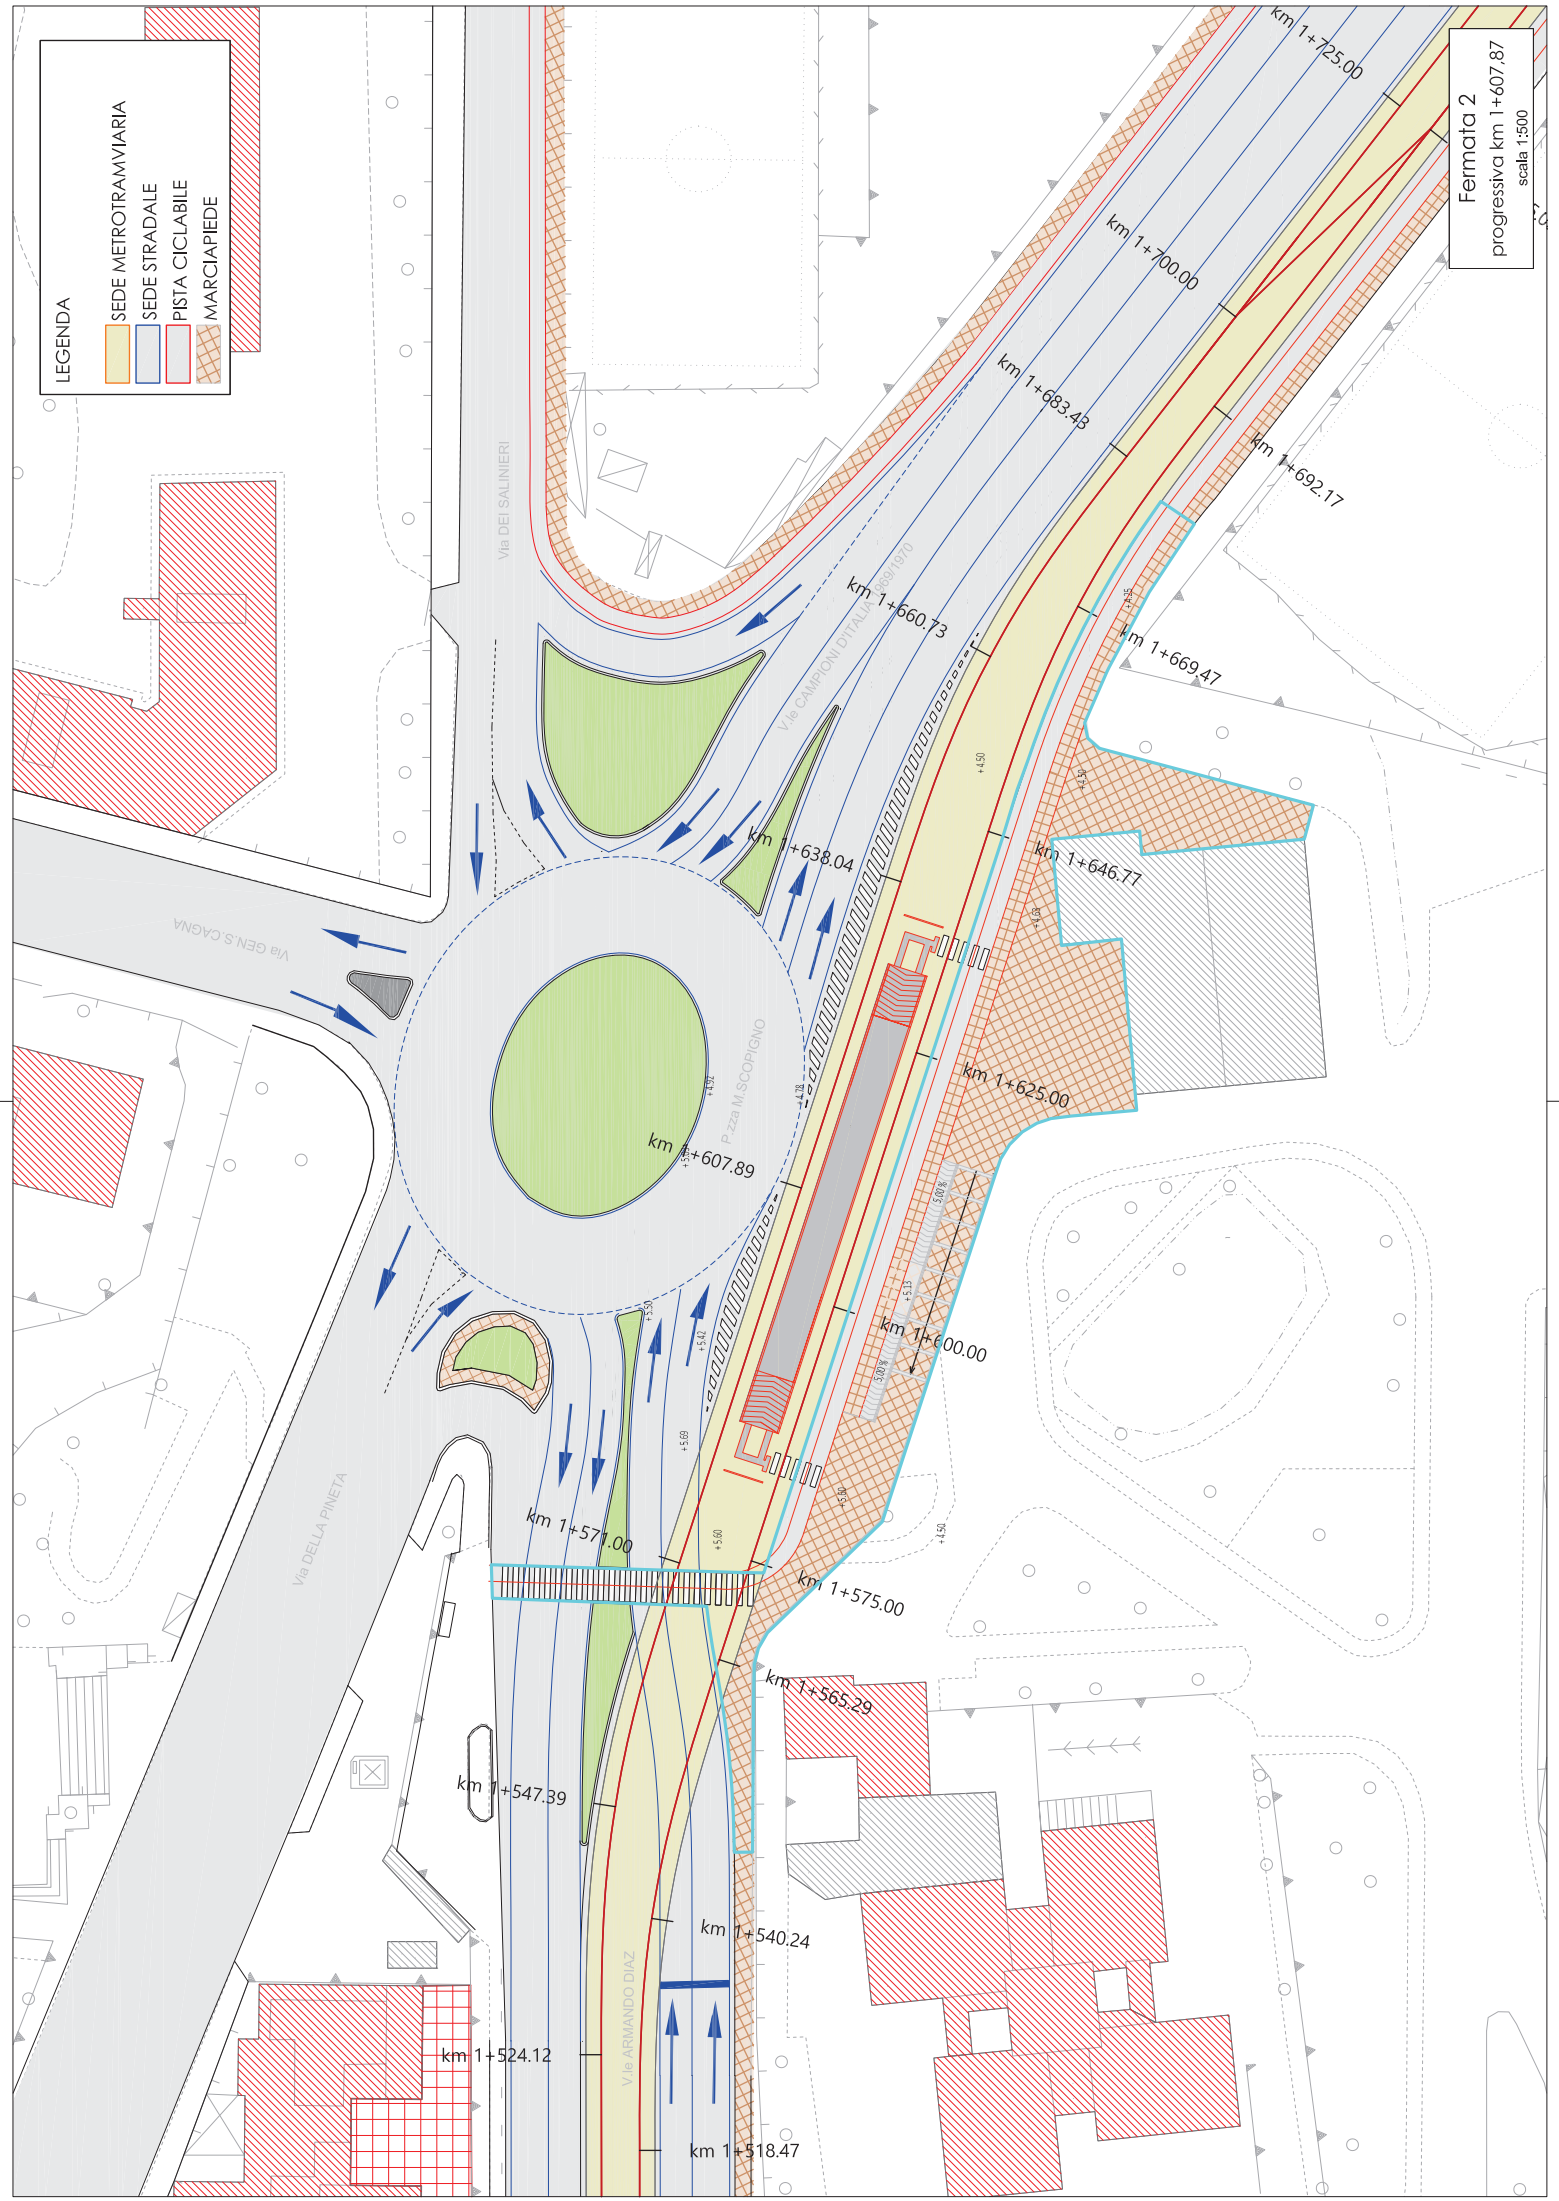

LEGENDA

- SEDE METROTRAMVIARIA
- SEDE STRADALE
- PISTA CICLABILE
- MARCIAPIEDE

Fermata 1
progressiva km 0+686.53
scala 1:500

LEGENDA

- SEDE METROTRAMVIARIA
- SEDE STRADALE
- PISTA CICLABILE
- MARCIAPIEDE

Fermata 2
progressiva km 1+607.87
scala 1:500

LEGENDA

- SEDE METROTRAMVIARIA
- SEDE STRADALE
- PISTA CICLABILE
- MARCIAPIEDE

Fermata 3
progressiva km 2+557,96
scala 1:500

LEGENDA

- SEDE METROTRAMVIARIA
- SEDE STRADALE
- PISTA CICLABILE
- MARCIAPIEDE

Fermata 4
progressiva km 3+291,32
scala 1:500

LEGENDA

- SEDE METROTRAMVIARIA
- SEDE STRADALE
- PISTA CICLABILE
- MARCIAPIEDE

Fermata 5
progressiva km 4+420,47
scala 1:1000