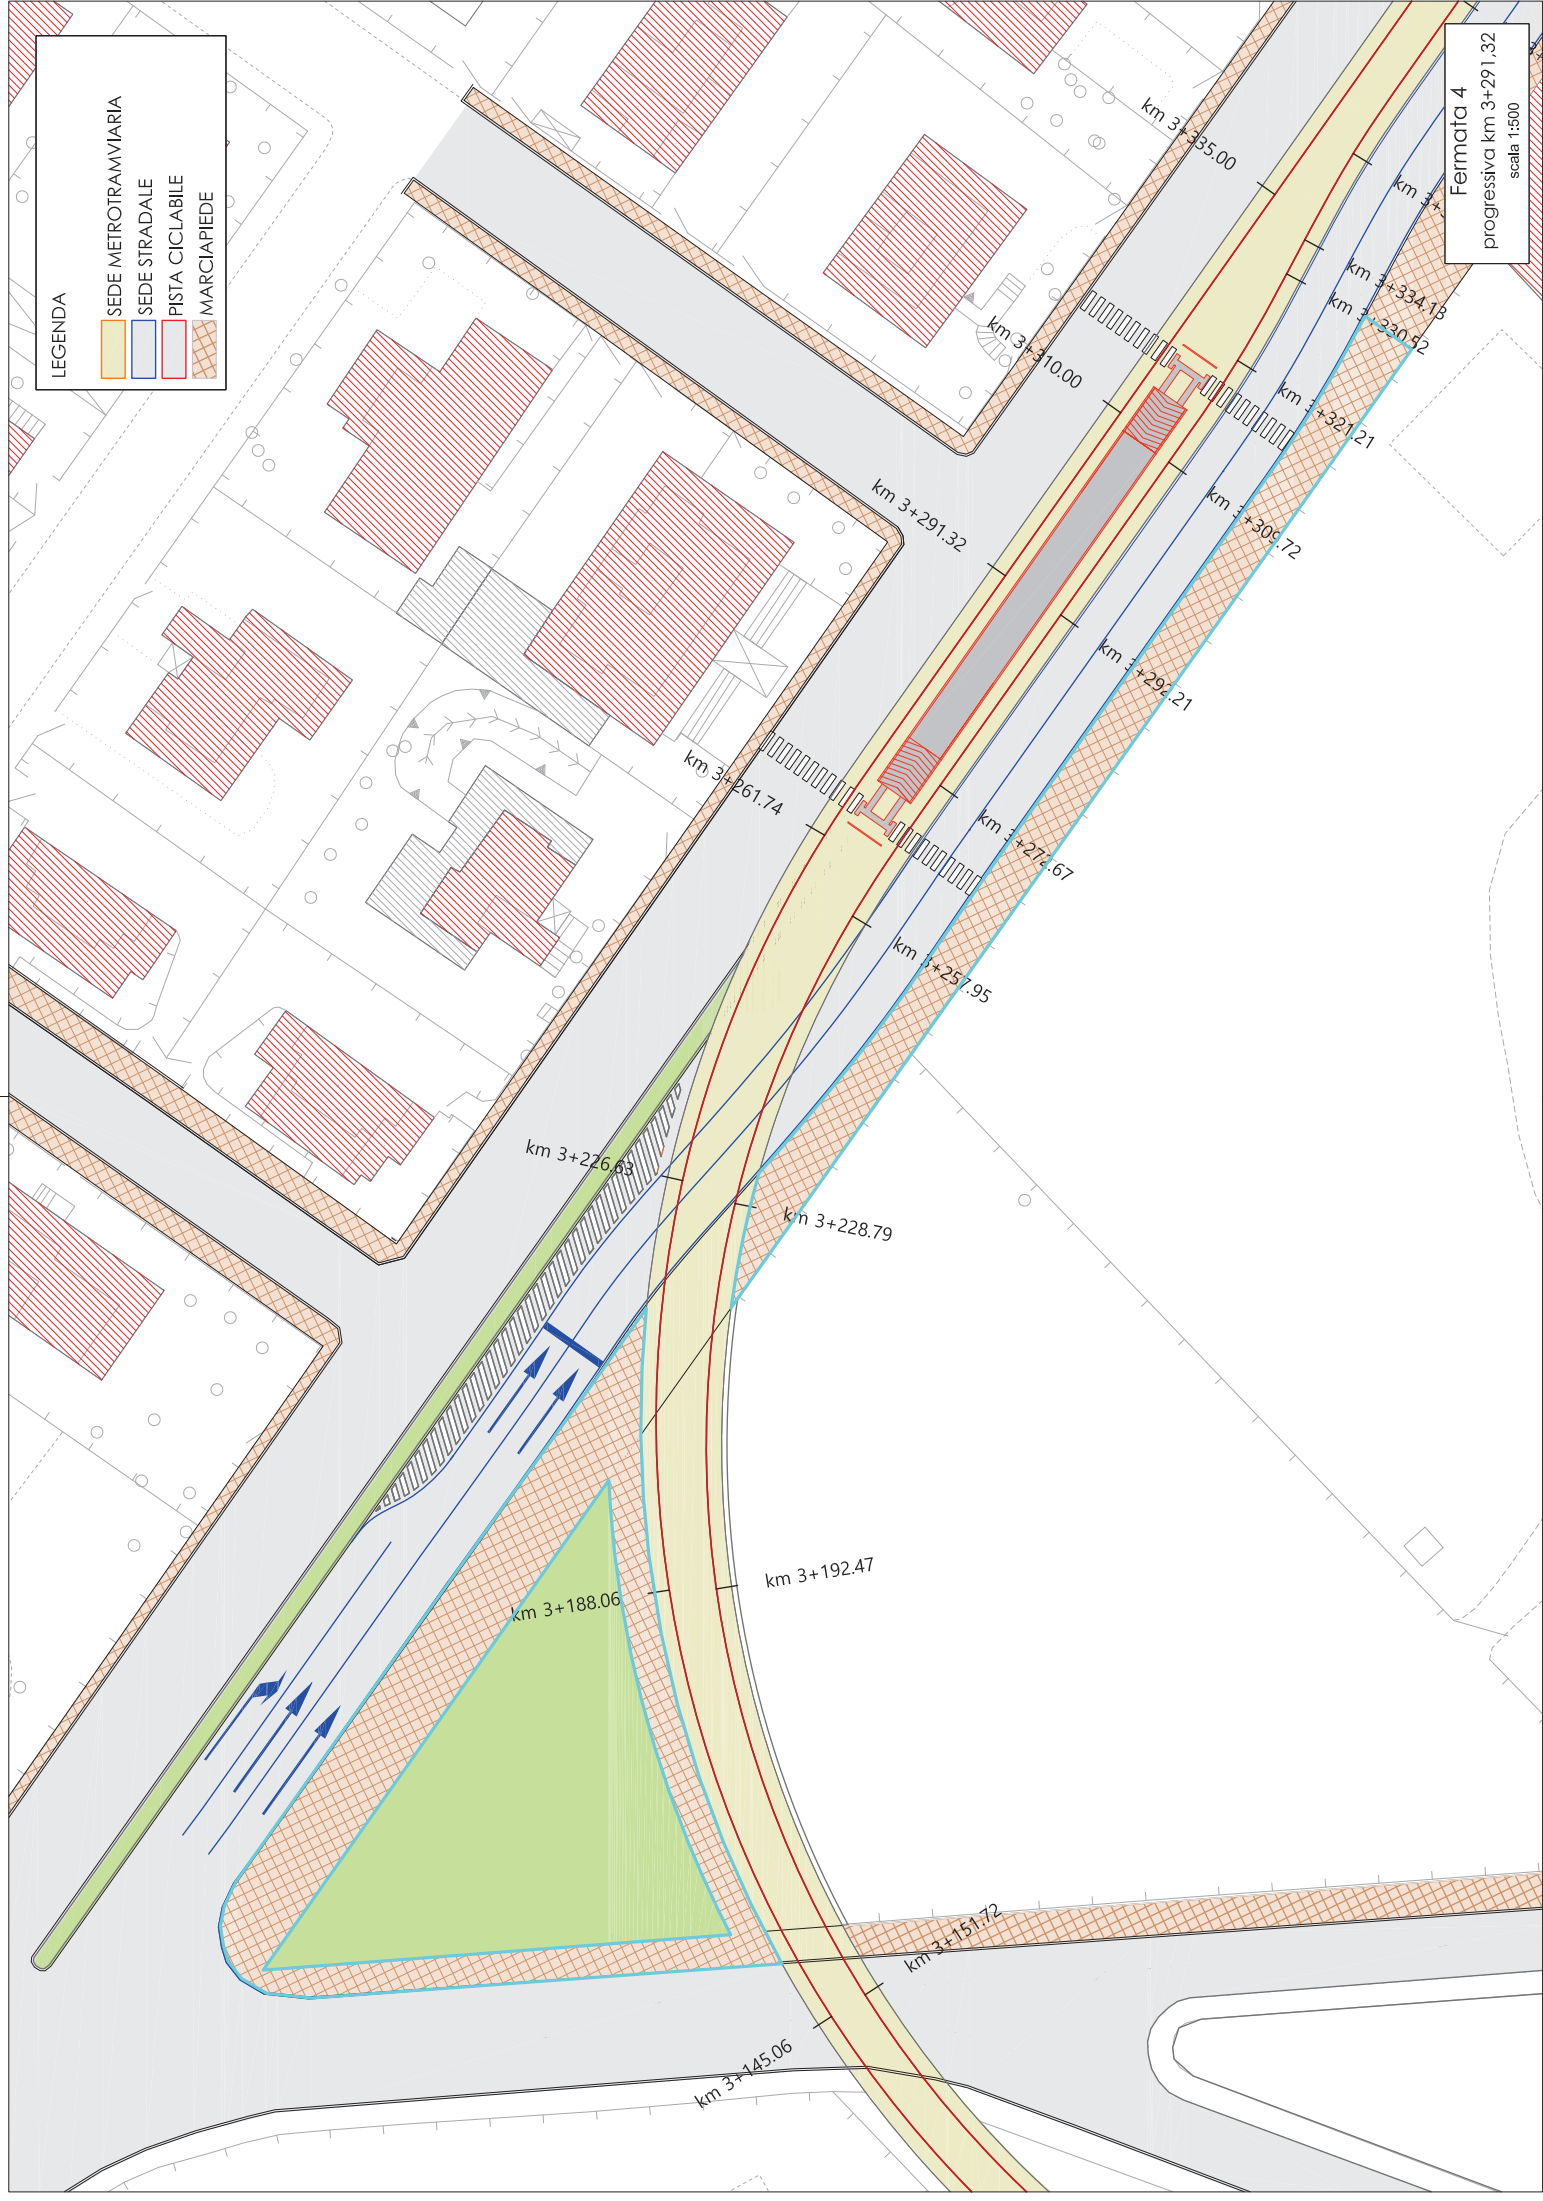

LEGENDA

- SEDE METROTRAMVIARIA
- SEDE STRADALE
- PISTA CICLABILE
- MARCIAPIEDE

Fermata 1
progressiva km 0+686.53
scala 1:500

LEGENDA

- SEDE METROTRAMVIARIA
- SEDE STRADALE
- PISTA CICLABILE
- MARCIAPIEDE

Fermata 2
progressiva km 1+607.87
scala 1:500

LEGENDA

- SEDE METROTRAMVIARIA
- SEDE STRADALE
- PISTA CICLABILE
- MARCIAPIEDE

Fermata 3
progressiva km 2+557,96
scala 1:500

LEGENDA

- SEDE METROTRAMVIARIA
- SEDE STRADALE
- PISTA CICLABILE
- MARCIAPIEDE

Fermata 4
progressiva km 3+291,32
scala 1:500

LEGENDA

- SEDE METROTRAMVIARIA
- SEDE STRADALE
- PISTA CICLABILE
- MARCIAPIEDE

Fermata 5
progressiva km 4+420,47
scala 1:1000