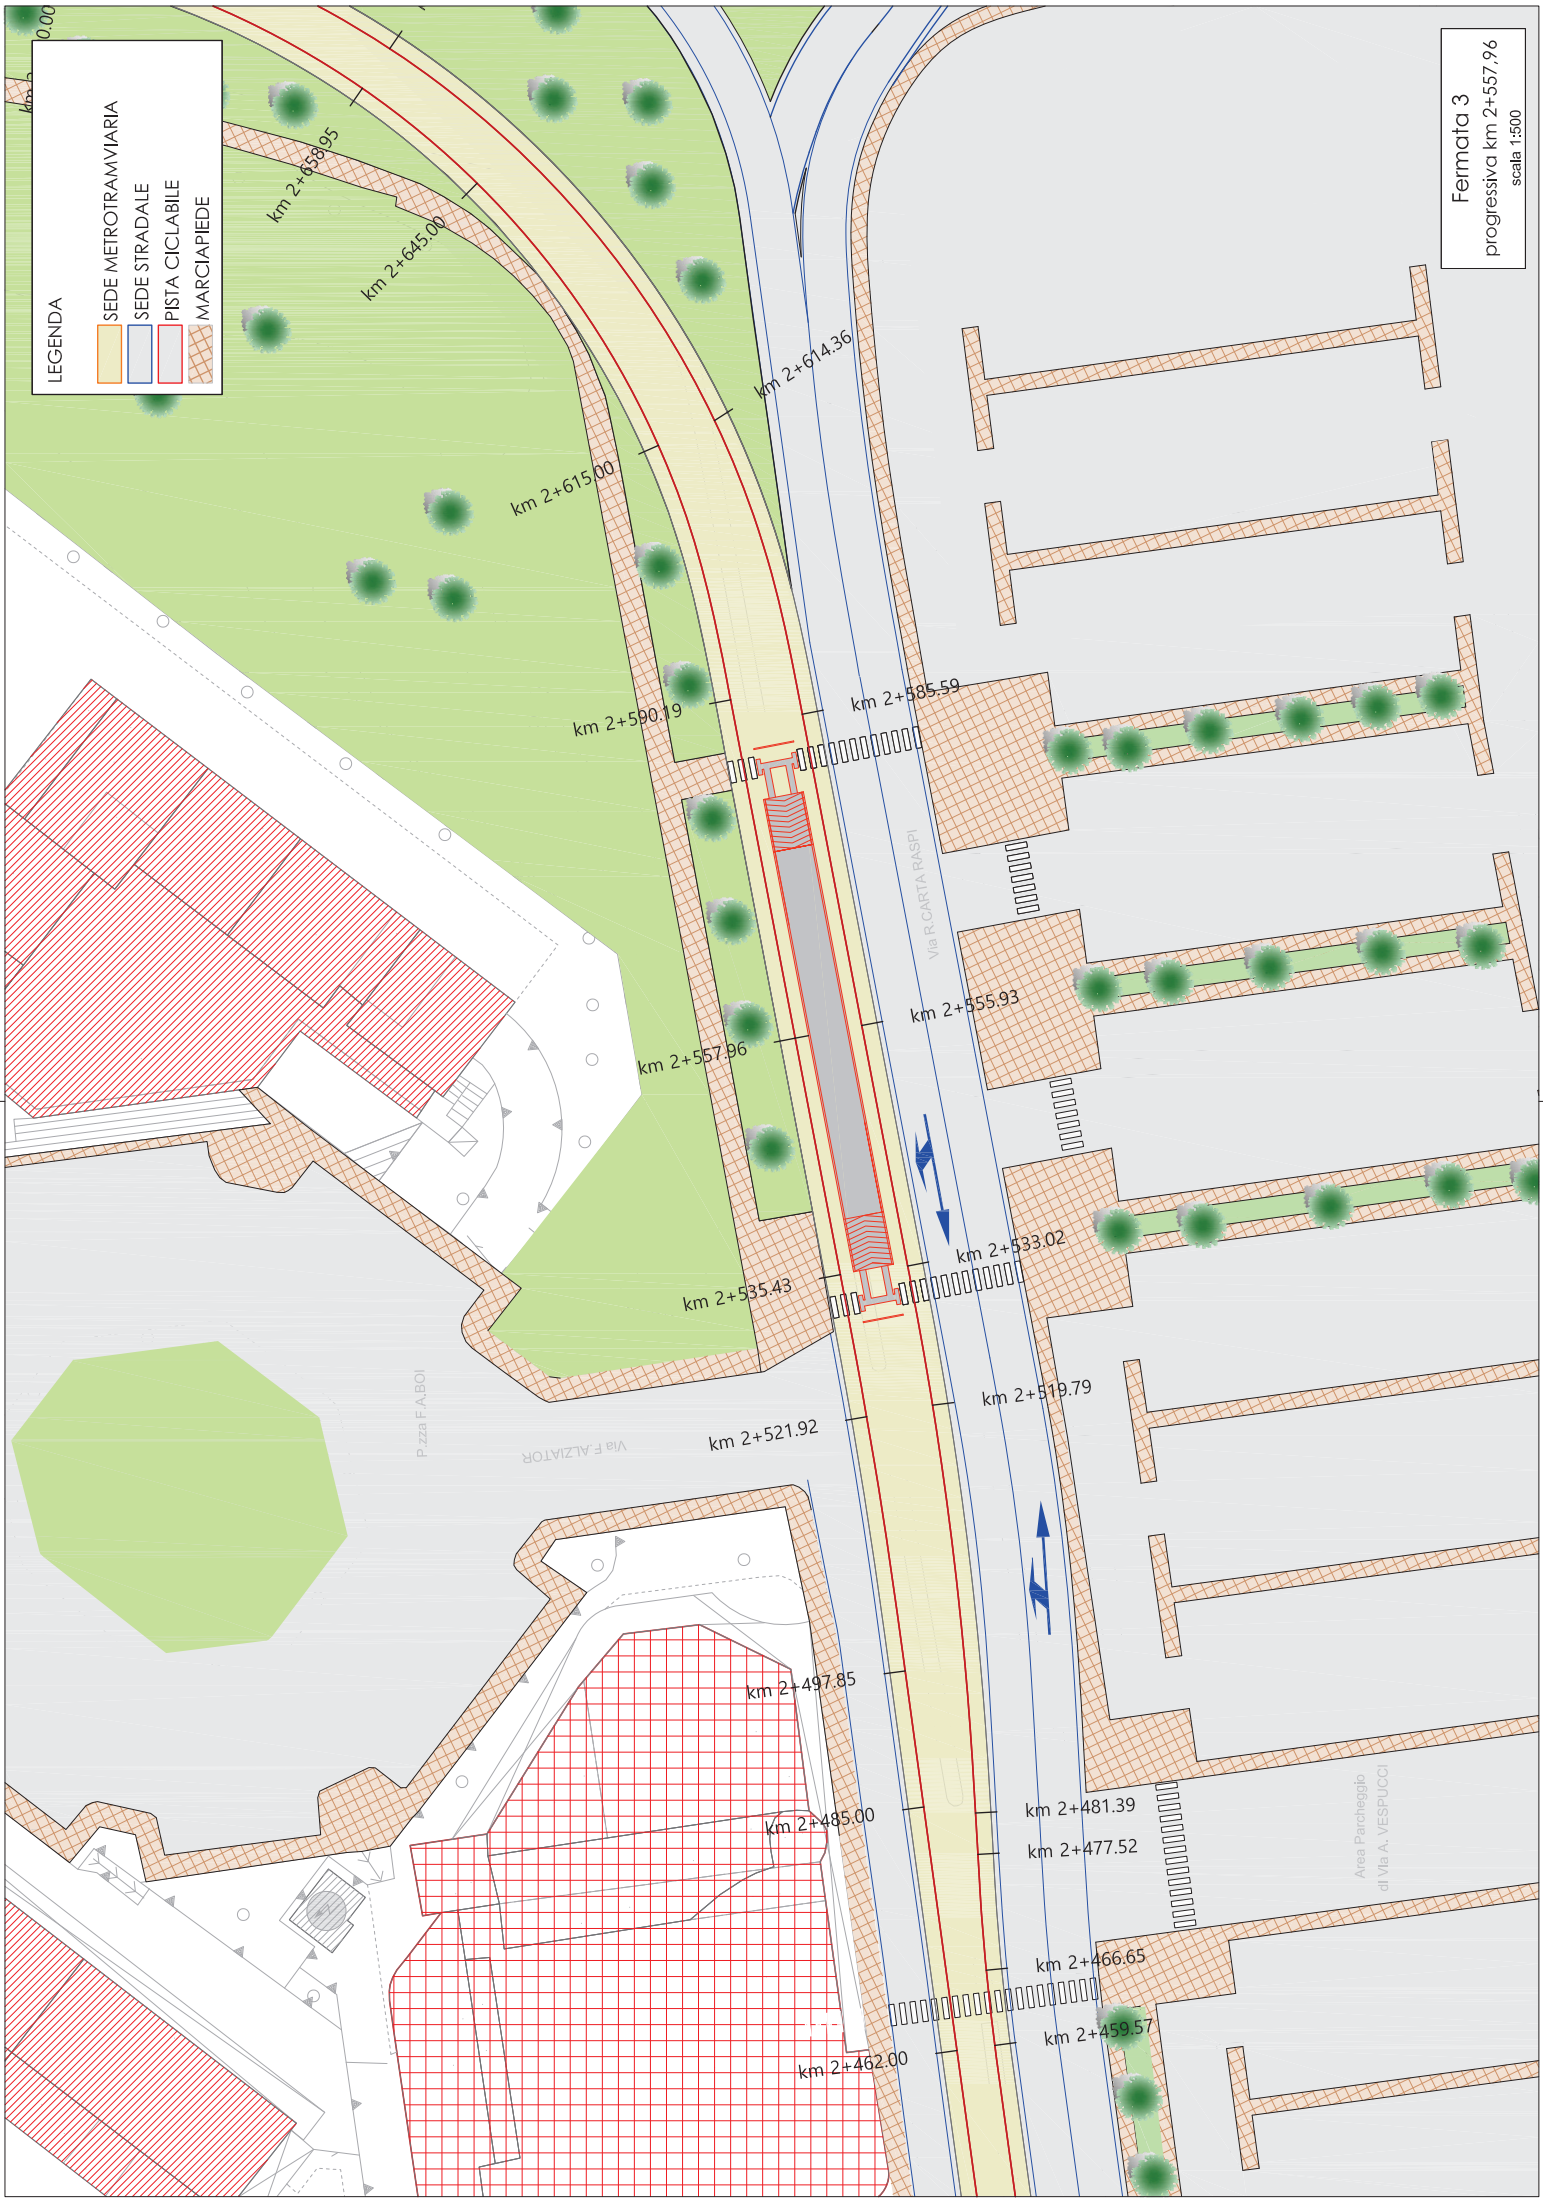

LEGENDA

- SEDE METROTRAMVIARIA
- SEDE STRADALE
- PISTA CICLABILE
- MARCIAPIEDE

Fermata 1
progressiva km 0+686.53
scala 1:500

LEGENDA

- SEDE METROTRAMVIARIA
- SEDE STRADALE
- PISTA CICLABILE
- MARCIAPIEDE

Fermata 2
progressiva km 1+607.87
scala 1:500

LEGENDA

- SEDE METROTRAMVIARIA
- SEDE STRADALE
- PISTA CICLABILE
- MARCIAPIEDE

Fermata 3
progressiva km 2+557,96
scala 1:500

LEGENDA

- SEDE METROTRAMVIARIA
- SEDE STRADALE
- PISTA CICLABILE
- MARCIAPIEDE

Fermata 4
progressiva km 3+291,32
scala 1:500

LEGENDA

- SEDE METROTRAMVIARIA
- SEDE STRADALE
- PISTA CICLABILE
- MARCIAPIEDE

Fermata 5
progressiva km 4+420,47
scala 1:1000