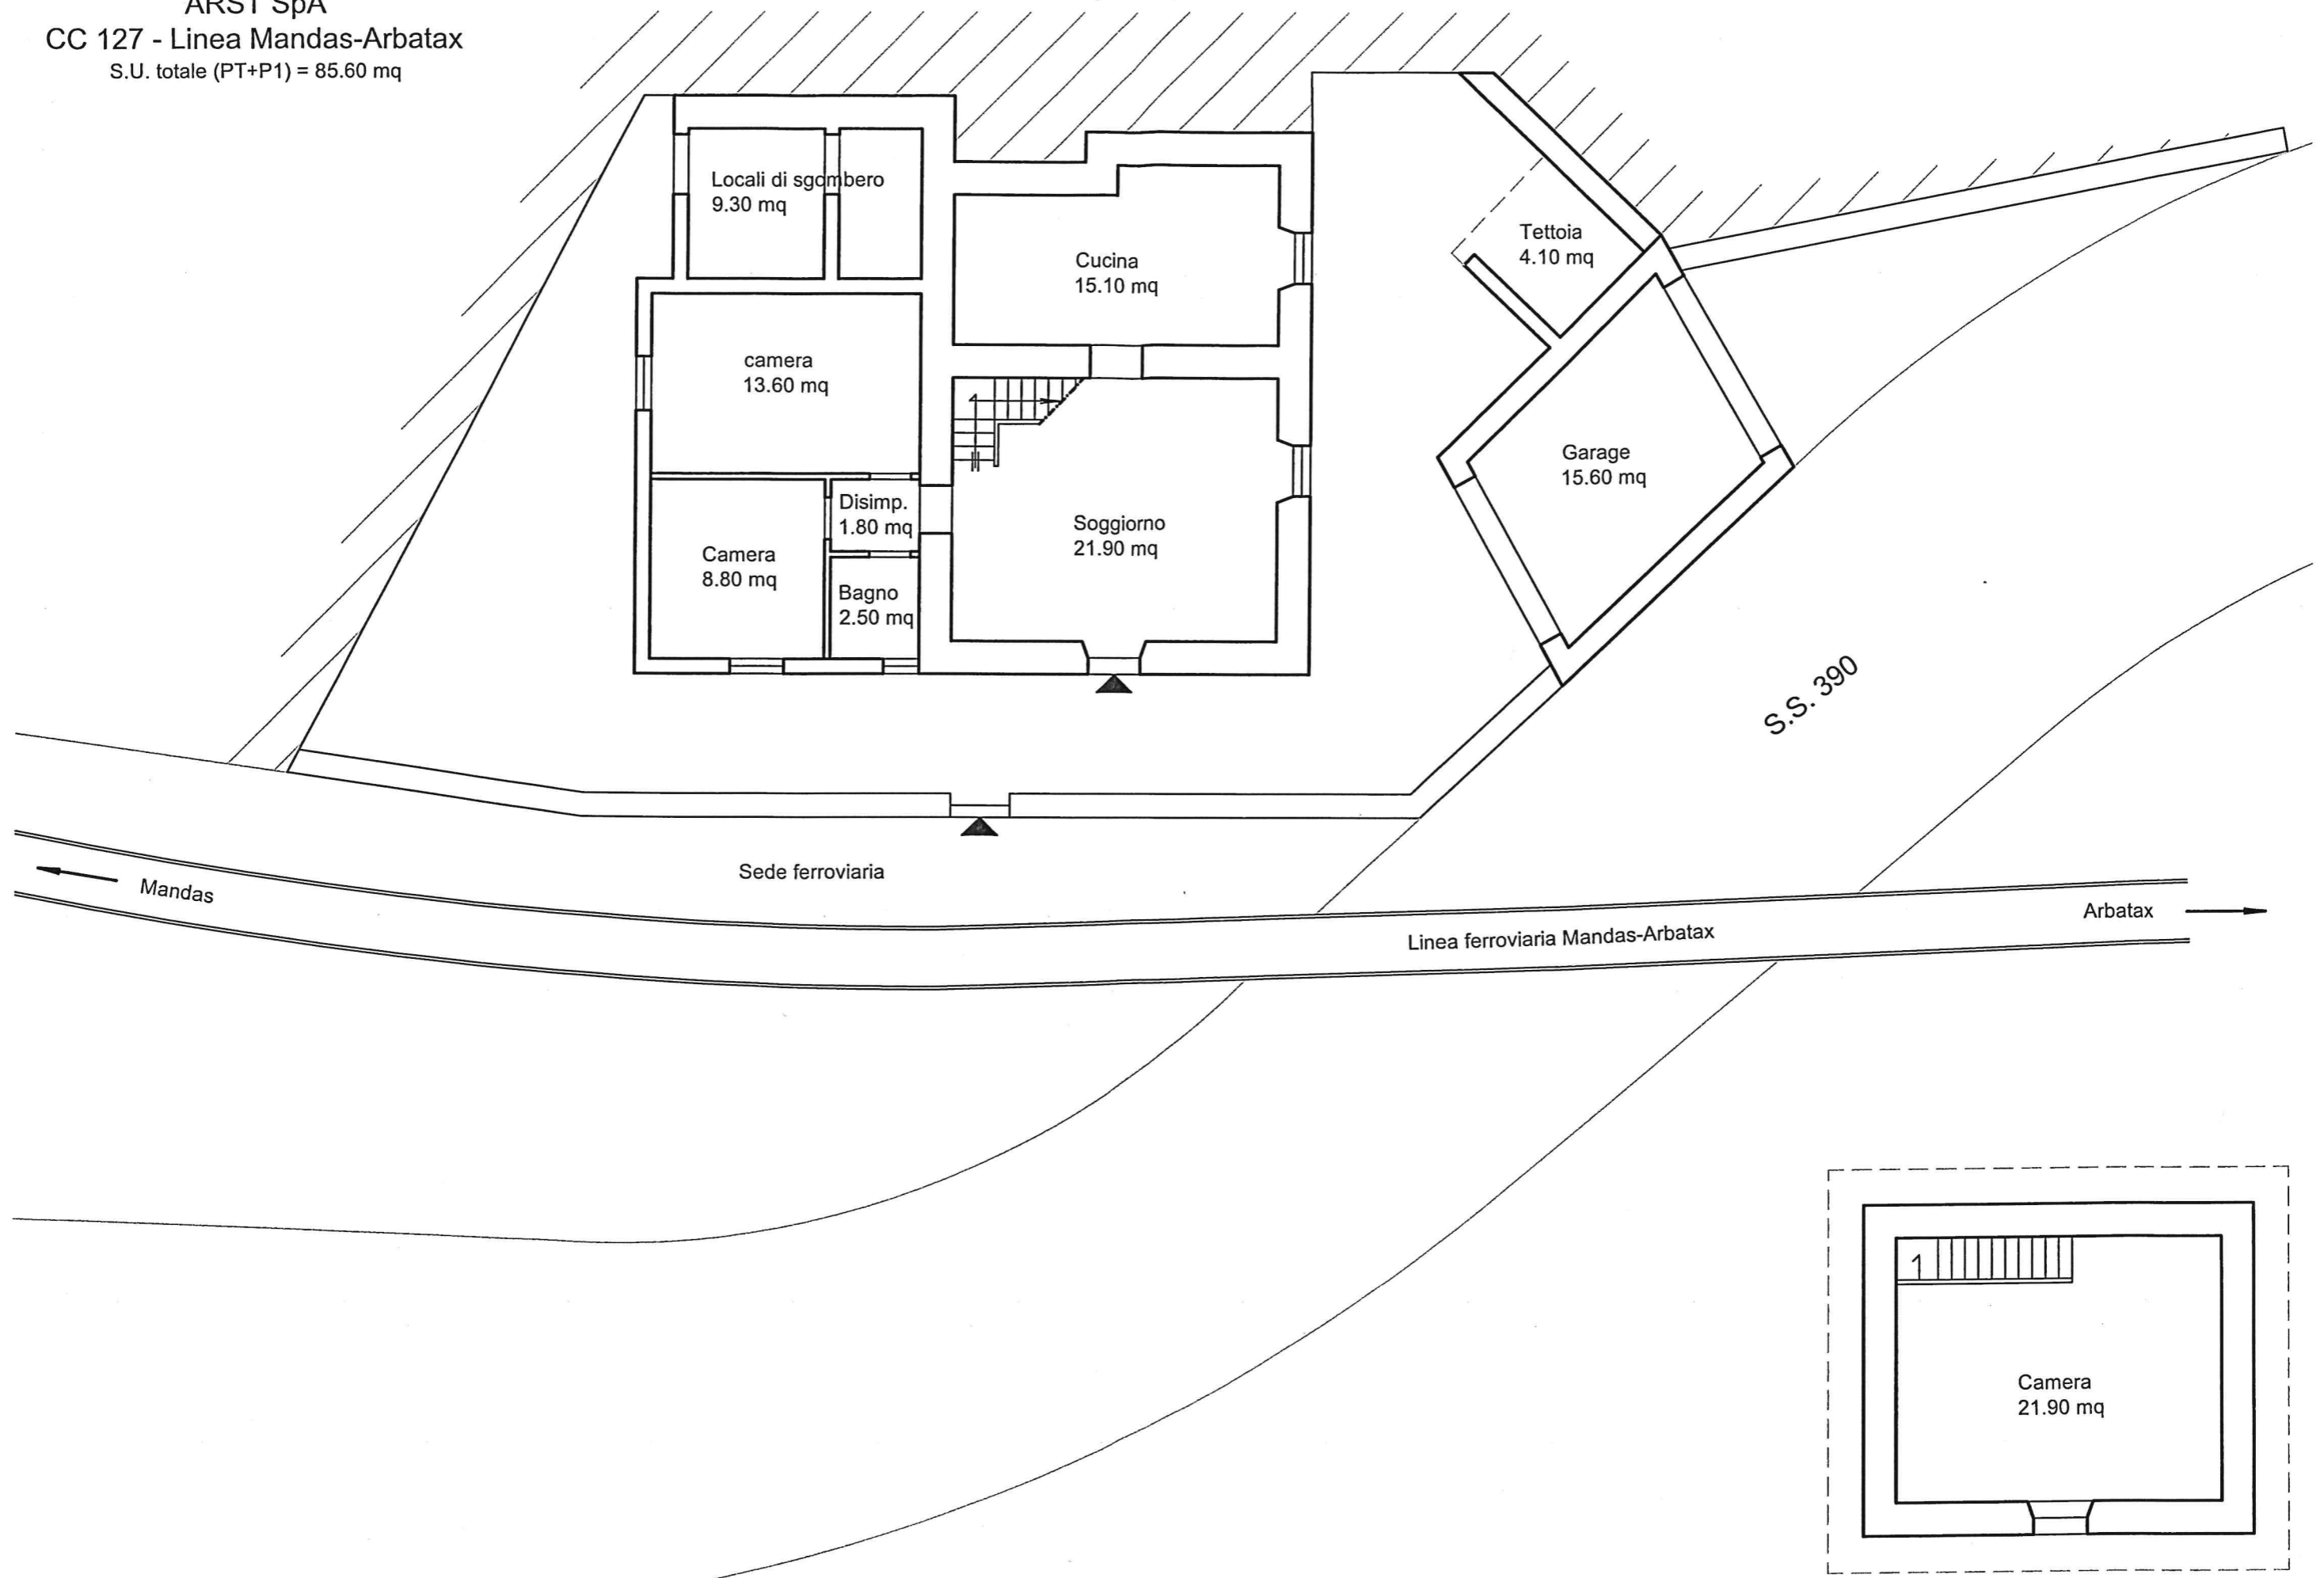

ARST SpA
CC 127 - Linea Mandas-Arbatax
S.U. totale (PT+P1) = 85.60 mq

Pianta piano terra

Pianta piano primo