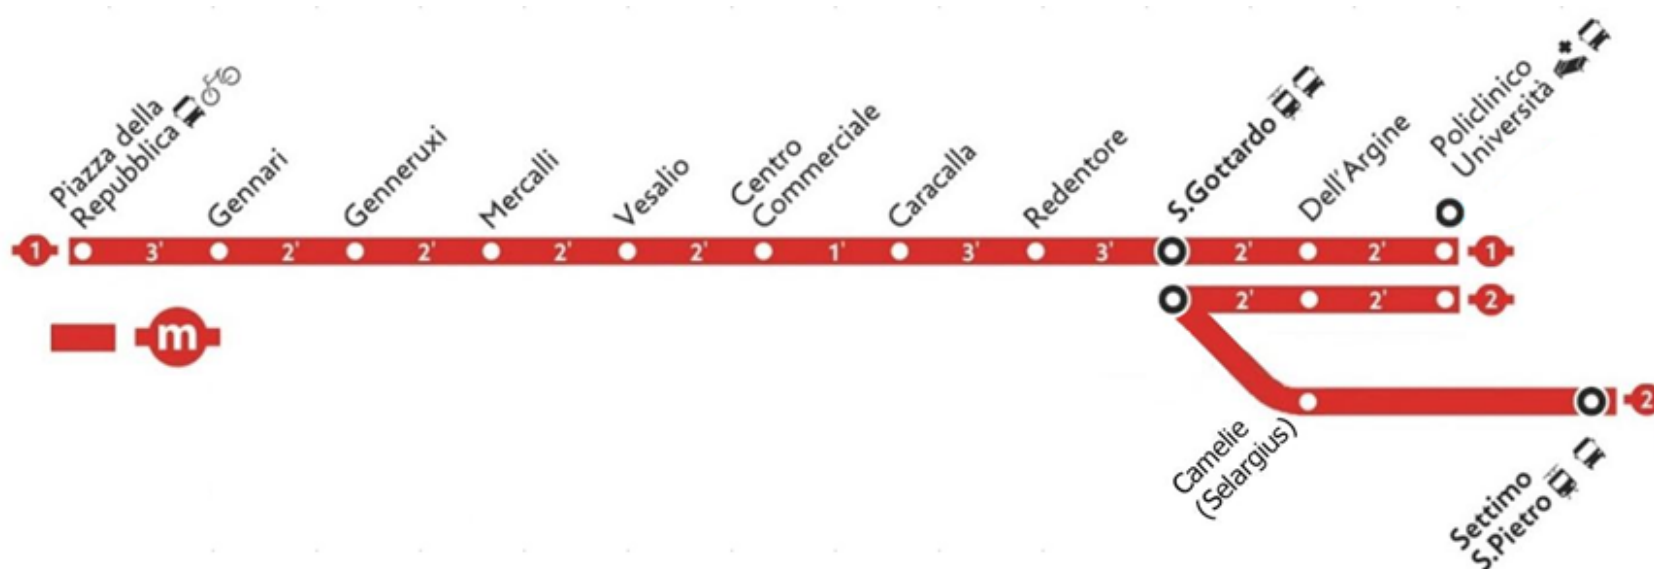

ORARIO METROCAGLIARI

LINEA REPUBBLICA - POLICLINICO

SERVIZIO DOMENICALE/FESTIVO (SUNDAYS AND NON WORKING DAYS)

PARTENZE DA REPUBBLICA PER POLICLINICO

		7.00	8.00	9.00	10.00	11.00	12.00	13.00	14.00	15.00	16.00	17.00	18.00	19.00	20.00	21.00	22.00
	6.30	7.30	8.30	9.30	10.30	11.30	12.30	13.30	14.30	15.30	16.30	17.30	18.30	19.30	20.30	21.30	
																	22.50**

** Arrivo a San Gottardo

PARTENZE DA POLICLINICO PER REPUBBLICA

	6.00*																
		7.26	8.26	9.26	10.26	11.26	12.26	13.26	14.26	15.26	16.26	17.26	18.26	19.26	20.26	21.26	22.26
	6.30*																
	6.56	7.56	8.56	9.56	10.56	11.56	12.56	13.56	14.56	15.56	16.56	17.56	18.56	19.56	20.56	21.56**	

* Partenza da San Gottardo

** Arrivo a San Gottardo

Inquadra il QR-Code e salva gli orari sul tuo smartphone in formato PDF.
Trovi gli orari di tutti i servizi sul sito www.arst.sardegna.it e sulle app Moovit e Google Maps

@arst_sardegna

@arstspa